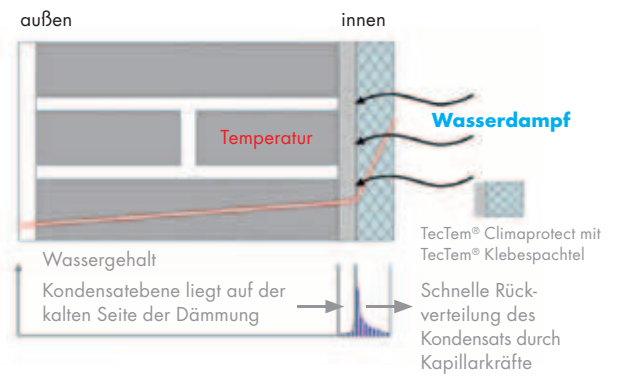

Schimmelpilzsanierung mit TecTem® Climaprotect – natürlich behaglich und gesund.

• natürlich schimmelpilzresistent

TecTem® Climaprotect hat einen natürlich hohen pH-Wert von 10, ist also alkalisch und sorgt dank seiner besonderen Beschaffenheit für hocheffizienten Schimmelpilzschutz. Die optimale Vorsorge zum Erhalt Ihrer Gesundheit!

Der hohe pH-Wert von TecTem® Climaprotect bietet aktiven Schutz vor Schimmelpilzbefall.

• natürlich feuchtigkeitsregulierend

TecTem® Climaprotect ist diffusionsoffen und durch seine feinporige Struktur besonders kapillaraktiv. Dadurch wird Kondensat automatisch abtransportiert und Feuchtigkeitsspitzen werden natürlich ausgeglichen.

• natürlich wärmedämmend

TecTem® Climaprotect weist solide Wärmedämmwerte auf und sorgt damit für eine behagliche und gesunde Wohnqualität zum Wohlfühlen.

Wärmedämmung auf natürliche Weise: die feinporige Struktur von TecTem® Climaprotect.

TecTem® Climaprotect – und Schimmelpilz hat keine Chance!

Atemwegserkrankungen, Asthma und Allergien infolge von Schimmelpilz an Wänden und Decken müssen nicht sein. Wer auf TecTem® Climaprotect setzt, entscheidet sich gegen Schimmelpilz und für gesunden Wohnkomfort.