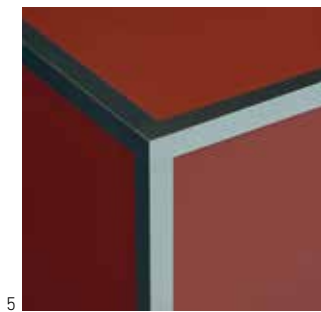

Alle Sanitäröbjekte lassen sich problemlos mit PanElle einkleiden. Bestehende Armaturen und Sanitärinstallationen werden nach der Demontage einfach wieder vor die neue Wand montiert. Die innovative Klebetechnik garantiert eine einfache und schnelle Montage. So sind auch neue Grundrisse kostengünstig realisierbar.

Die einzelnen Platten werden mit eloxierten Aluminium-Profilen oder Fugen in Plattenfarbe verbunden. 90° Winkel erhalten speziell dafür konstruierte Eckprofile. Vorwandinstallationen lassen sich mit Quadratprofilen verkleiden.

4) Eckprofil innen zur Verbindung der PanElle Platten im 90° Winkel
5) Quadratprofil außen für 90° Winkel in Kombination mit Endstück

6) Draufsicht auf PanElle Platten mit Fugen- oder Stoßprofil-Verbindung
7) PanElle Wandverkleidungen gibt es in 6 mm oder 11 mm Stärke.