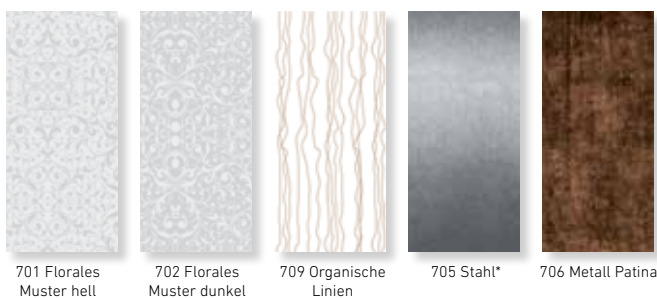

DESIGNS

Muster und Design verleihen einem Raum seinen unverwechselbaren Charakter. PanElle ist auch in fünf stilvollen Designvarianten erhältlich.