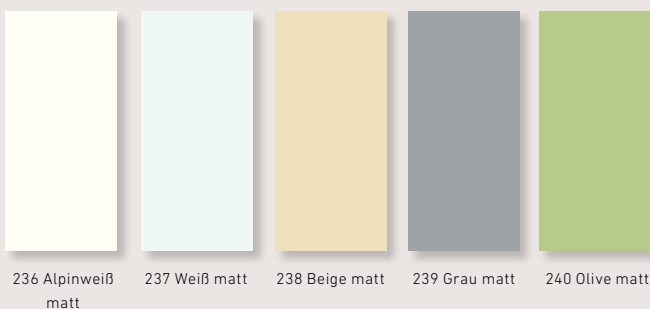

PANELLE MEDICARE GRUNDFARBEN

PanElle MediCare ist speziell für Einrichtungen mit hohen Hygienestandards geeignet. Eine besondere Beschichtung sorgt hier für antibakterielle Eigenschaften. PanElle MediCare gibt es in fünf hellen Farben in mattem Design – genau auf die Bedürfnisse von Pflegeeinrichtungen abgestimmt.