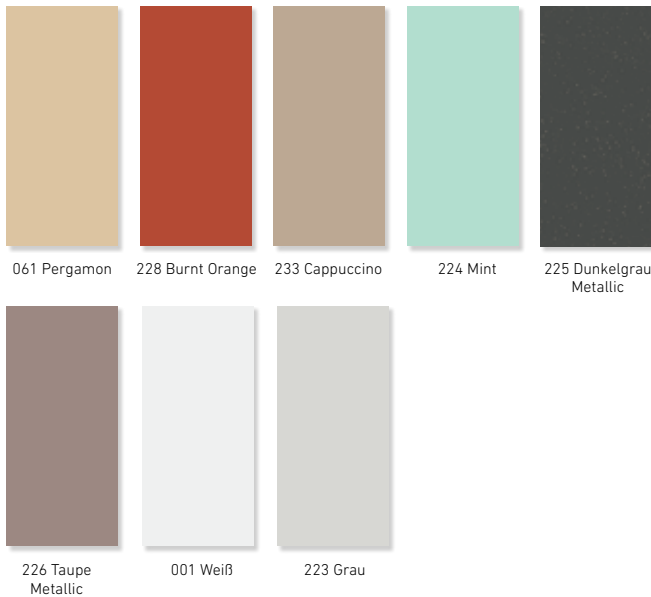

PANELLE FARBEN

PANELLE INDIVIDUAL GRUNDFARBEN

Ein stilvolles Badezimmer schafft Lebensqualität – ob als einladendes Gästebad oder tägliche Wohlfühloase. Die acht Grundfarben von PanElle ermöglichen eine große Auswahl von klassisch-edel bis modern-frisch. 195 Nuancen der RAL Farbpalette bieten zusätzlich Raum für individuelle Wünsche.