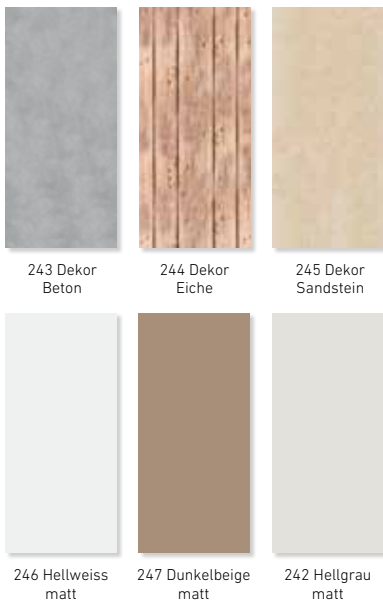

# PANELLE FARBEN

## FOTODRUCKE (BEISPIELBILDER)

PanElle bietet zudem die Möglichkeit, einzigartige Badlandschaften mit persönlichen Fotos oder individuellen Motiven von Bildagenturen zu gestalten. Bei einer hochauflösenden Qualität von mindestens 200 dpi in Druckgröße sind diese für einen PanElle Druck optimal geeignet. Ihre Vorschläge überprüfen wir gerne auf Realisierbarkeit.

\*Hinweis: Das Design 705 weist einen Farbverlauf auf.

**PANELLE TREND**

PanElle Trend Dekorplatten zeichnen sich durch 11 mm Plattenstärke und durch eine naturähnliche, haptische Oberfläche aus. Gleichzeitig sind die drei verschiedenen Dekore reinigungsfreundlich und pflegeleicht.

Die 11 mm starken Trendplatten in der matten Ausführung verfügen über ein modernes und zeitloses Design. Die in drei Farben erhältlichen Oberflächen sind kratzfest und lassen sich leicht reinigen.

**PANELLE OBJECTS GRUNDFARBEN**