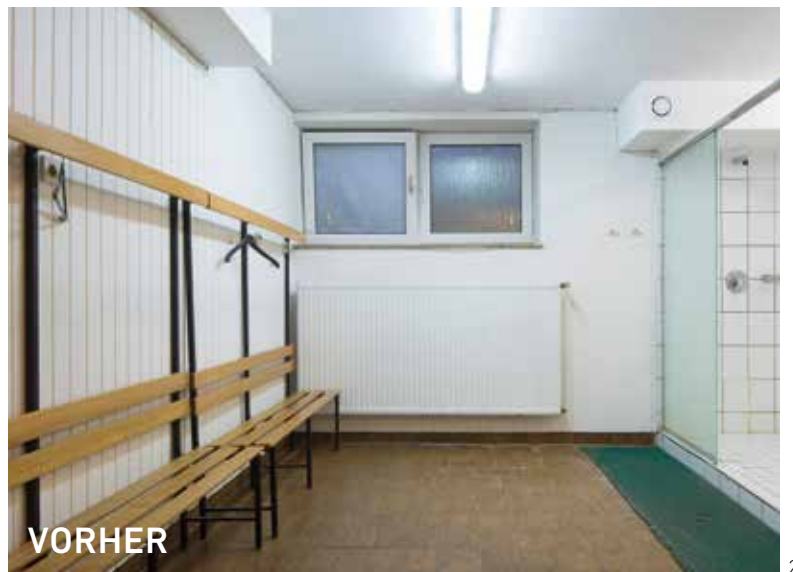

NEUE OPTIK – NEUER KOMFORT

Dahinter verbirgt sich ein einfaches, aber wirkungsvolles Prinzip: Große Flächen werden mit einem speziellen 2-Komponenten-Klebstoff auf die vorhandenen Fliesen geklebt und zu feuchtigkeitsresistenten, kratzfesten und lichtbeständigen Wänden in einer Wunschnuance aus 195 RAL Farben. Dass aus der neuen Wandverkleidung eine attraktive und langlebige Rundumerneuerung wird, liegt an der hohen Qualität der Materialien und der cleveren Montagetechnik. Es erlaubt übrigens auch Teilrenovierungen – oftmals eine gute Möglichkeit, frischen Wind in einzelne Bereiche zu bringen.

VORHER

1) Garderobebereich nach der Renovierung
2) Garderobebereich im alten Zustand