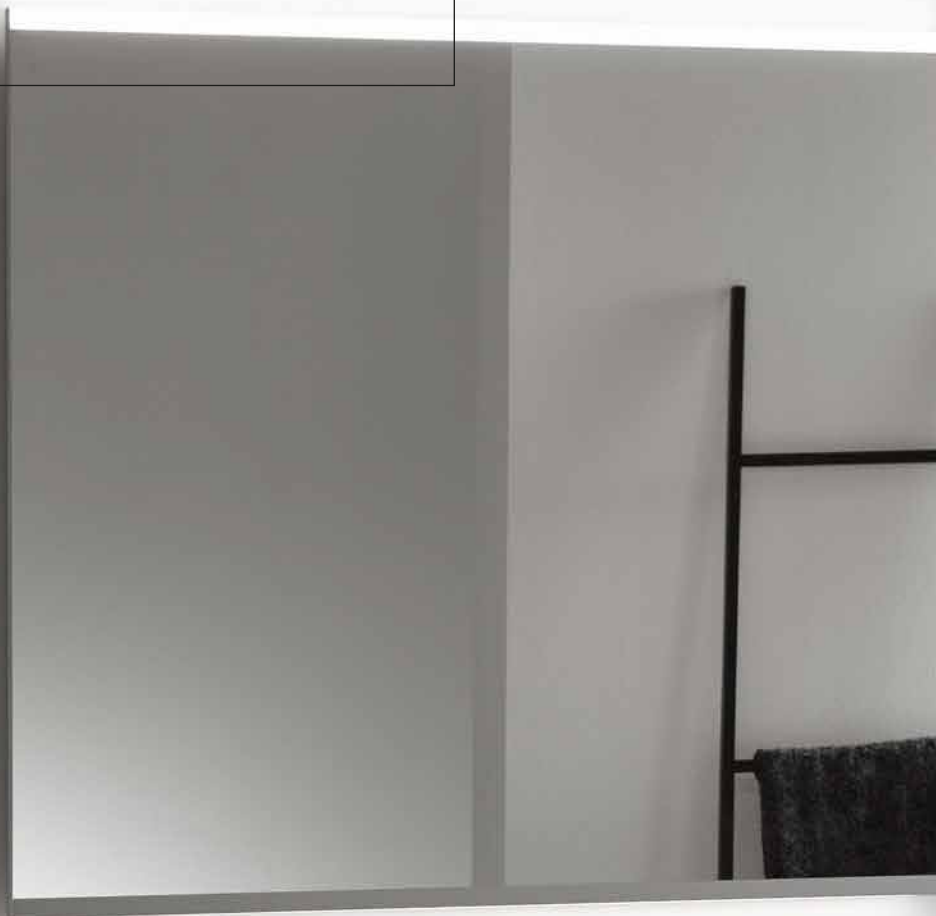

FARBEN

lackiert matt / lava

lackiert hochglänzend / weiß

Melamin Holzstruktur / Nussbaum hickory

- Lichtspiegel für jeden Komfortanspruch
- Perfekte Ausleuchtung des Waschplatzes
- In vielen Größen erhältlich, passend für jedes Badezimmer

←
GEBERIT OPTION
Universell einsetzbarer Lichtspiegel mit breiter Lichtleiste, die am oberen Rand in die Spiegelfläche integriert ist.

Die Lichtspiegel von Geberit sind jetzt in drei Linien erhältlich. Option Basic besitzt seitlich integrierte LED-Lichtstreifen. Option ist mit einem breiten LED-Leuchtband am oberen Rand ausgestattet. Option Plus schafft mit direkter und indirekter Beleuchtung oben und unten ein besonderes Ambiente. Der Lichtspiegel mit direkter und indirekter Beleuchtung ist dimmbar und mit Antibeschlagfunktion ausgestattet. Die Lichtspiegel sind in vielen Größen von 400 bis 1200 mm erhältlich.