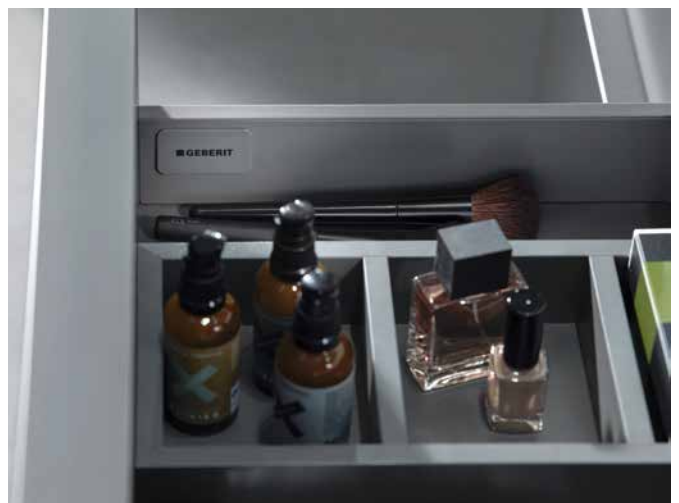

KOMPLETTPROGRAMM FÜR ORDNUNG IM BAD

Geberit Smyle Badmöbel bieten vielfältige Einrichtungsmöglichkeiten. Waschtischunterschranke, Seiten- und Hochschränke sowie Regalelemente lassen sich nahezu unbegrenzt kombinieren. Ordnungselemente wie eine Magnettafel mit versetzbaren Ablagen oder Schubladeneinsätze machen es leicht, alles griffbereit zu haben, was für die täglichen Pflegeroutinen wichtig ist.