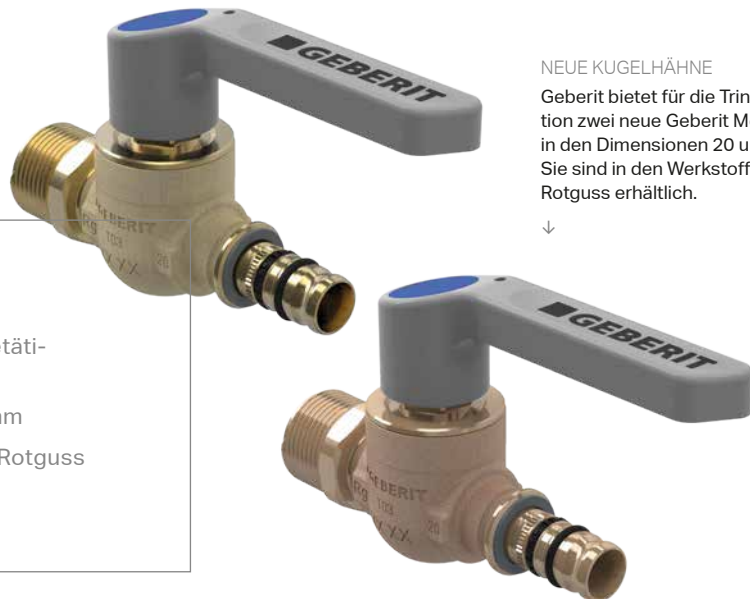

- Rohrschaber im Kofferset
- Für Geberit Silent-db20 und PE-HD Rohre und Formstücke
- Dimensionen Ø 56 – 110 mm
- Für Akkuschauber oder Bohrmaschine

←

GEBERIT MEPLA SET

Das neue Geberit Mepla Set mit Entgrat- und Kalibrieraufsätzen ist im Koffer gut verstaut und so bei jedem Baustelleneinsatz mit einem Griff dabei.

NEUE KUGELHÄHNE

Geberit bietet für die Trinkwasserinstallation zwei neue Geberit Mepla Kugelhähne in den Dimensionen 20 und 26 mm an. Sie sind in den Werkstoffen Messing und Rotguss erhältlich.

↓

- Mit Außengewinde und Betätigungshebel
- Dimensionen 20 und 26 mm
- Erhältlich in Messing und Rotguss