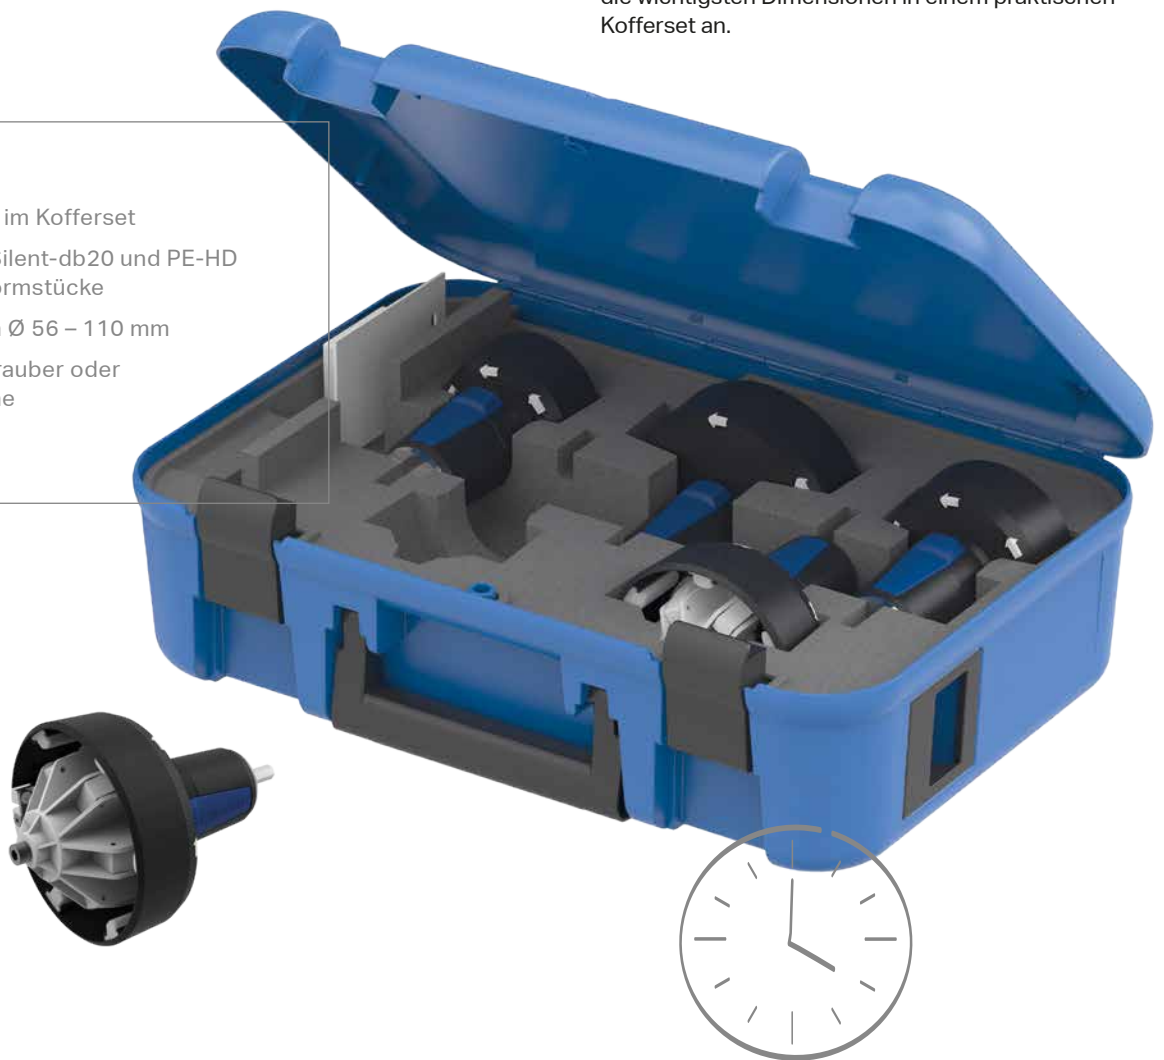

GEBERIT ROHRLEITUNGSSYSTEME

SORTIMENTS- ERGÄNZUNGEN

Die Rohrenden für Elektromuffenschweißung mit Rohrschaber und Akkuschauber schneller zur Verarbeitung vorbereiten: Geberit bietet Rohrschaber für die wichtigsten Dimensionen in einem praktischen Kofferset an.

- Rohrschaber im Kofferset
- Für Geberit Silent-db20 und PE-HD Rohre und Formstücke
- Dimensionen Ø 56 – 110 mm
- Für Akkuschauber oder Bohrmaschine