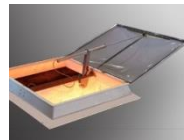

Produktportfolio

Tageslicht | Lüftung | Rauch-/Wärmeabzug

Lichtkuppeln

- Schalen:
- 2-/3-/4-/5-schalig
 - +PC-Stegplatte
 - +VSG Glas
- Farbe:
- Opal oder Klar
- Material:
- PMMA
 - PC
 - SunControl
- Ausführung:
- starr oder lüftbar

Aufsetzkränze

- GFK
- PVC
- Stahl
- Aluminium
- Spezial AK GFK

Zargen

- bis 6,00m t = 2mm
- > 6,00 m t = 3mm
- Option RAL 9002

Rauchabzug

- DIN 12101-2
- Lichtkuppel Pyrolux 170
 - Lichtbandklappe Pyrolux 165LB
 - Lamellenlüfter
 - Klappenlüfter
 - Rauchableitung
 - 24V / pneumatisch