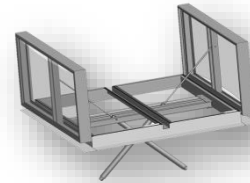

Produktportfolio

Tageslicht | Lüftung | Rauch-/Wärmeabzug

Lichtkuppeln

- Schalen:
- 2-/3-/4-/5-schalig
 - +PC-Stegplatte
 - +VSG Glas
- Farbe:
- Opal oder Klar
- Material:
- PMMA
 - PC
 - SunControl
- Ausführung:
- starr oder lüftbar

Dunkelklappen

- Aluminium
- LK schwarz

Lichtbänder

- Dach (gewölbt):
10mm
16mm
10+16mm
Hitzeschutz
- Wandlichtband:
40/50/60 mm

Glaselemente

Lamellenlüfter

Klappenlüfter

Zubehör