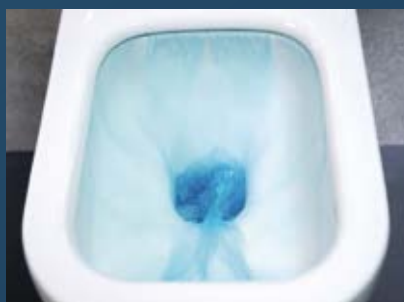

DIE AQUABLADE® SPÜLTECHNOLOGIE: ULTIMATIVE WC- PERFEKTION FÜR IHR BADEZIMMER