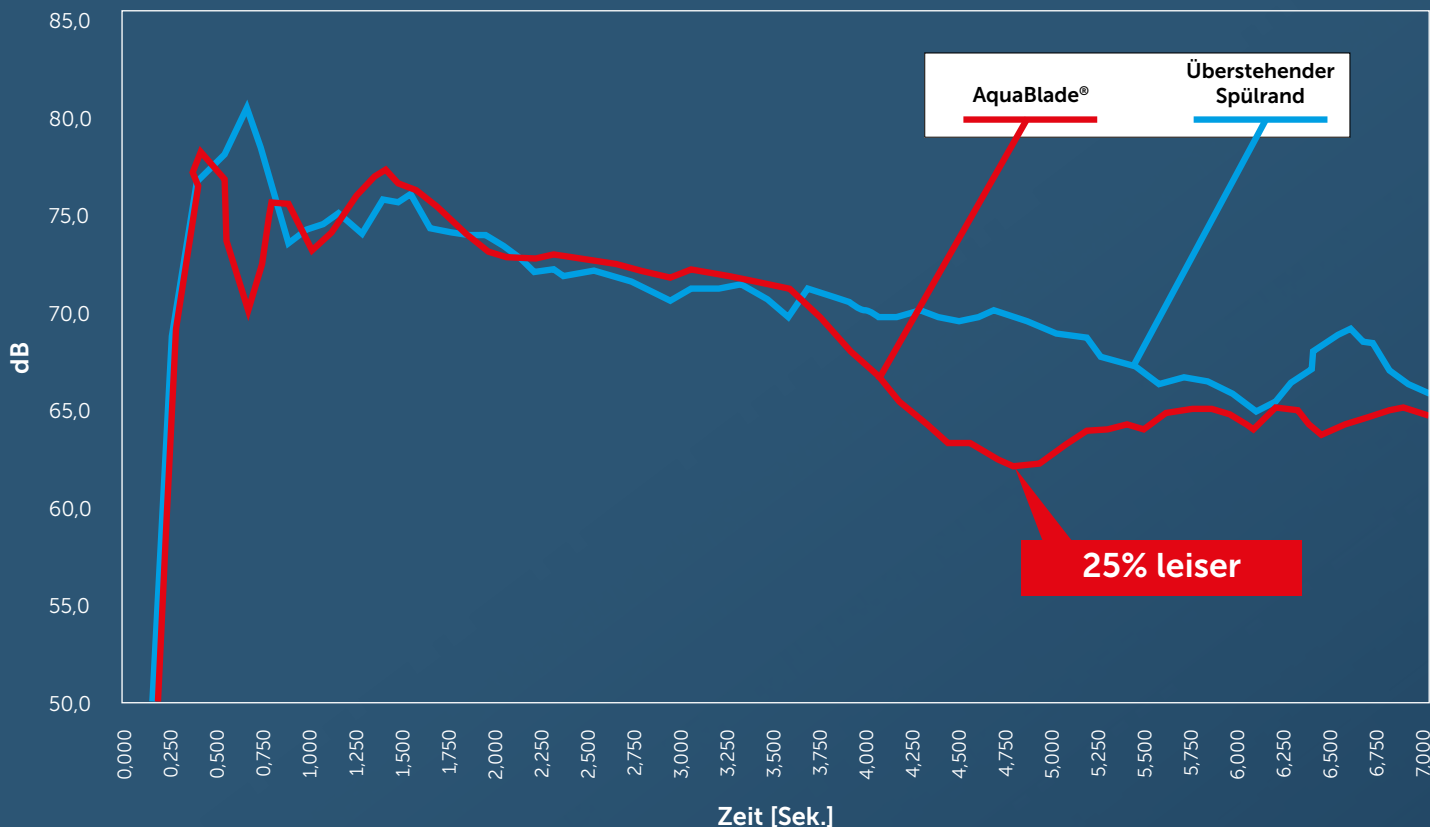

MEHRFACH PREISGEKRÖNTE TECHNOLOGIE

AquaBlade® wurde für sein Design und die fortschrittliche Technologie mehrfach ausgezeichnet.

LEISE

Im Vergleich zu vielen herkömmlichen Toiletten-spülungen ist AquaBlade® bis zu 25 % leiser. Unsere wissenschaftlichen Vergleiche wurden gegenüber Toiletten mit herkömmlichem Spülrand durchgeführt. Die Ergebnisse zeigen bei der AquaBlade-Spülung eine Verringerung des Geräuschpegels um 25 %.

AQUABLADE® REDUZIERT BEIM SPÜLEN DEN GERÄUSCHPEGEL UM 25 %

Grafik für Lautstärke (dB) nach Art der Toilettenschüssel

SMART

Perfekte Form und perfekte Funktion

Bei der Entwicklung der AquaBlade®-Technologie wurde die Ästhetik ebenso wie die Funktionalität berücksichtigt. Die glatte Oberfläche ohne unansehnlichen Spülrand verleiht dem WC ein elegantes und puristisches Aussehen.