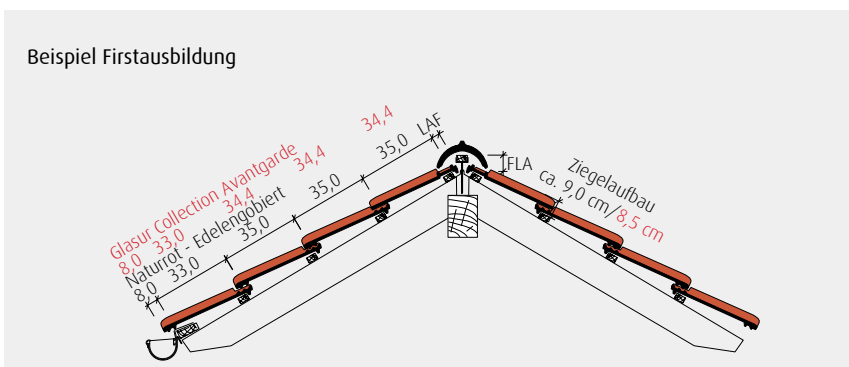

www.dachziegel.de

Flachdachziegel J11v

Fläche: altrot

Ziegel: vulkanswarz

Technische Daten im Überblick:

Naturrot / Engobiert

Edelengobiert

Collection Avantgarde

Collection Avantgarde matt glasiert

Gesamtmaß	30,4 x 44,5 cm
Collection Avantgarde	29,1 x 44,0 cm
Decklänge (DL)	33,3 - 36,5 cm
Collection Avantgarde	32,8 - 36,0 cm
Deckbreite (DB)	24,6 cm
Collection Avantgarde	23,6 cm
Stückbedarf pro m ²	ca. 11,2 - 12,3
Collection Avantgarde	ca. 11,9 - 13,0
Gewicht pro Stück	ca. 4,2 kg
Collection Avantgarde	ca. 4,0 kg
Regeldachneigung	≥ 22°