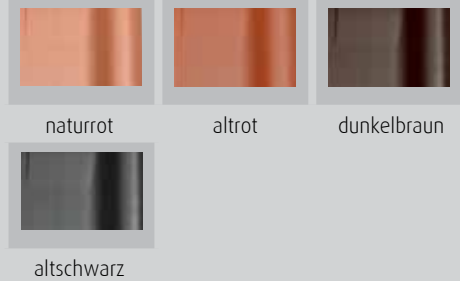

Flachdachziegel J11v

Referenz: Wohnhaus, gedeckt mit J11v edelschwarz

Flachdachziegel J11v

Der vielseitigste unserer Dachziegel

Der weiterentwickelte Ziegel im Mittelformat vereint technische Attribute wie eine besonders hohe Verlegefreundlichkeit, eine einfache Sturmverklammerung, eine fast grenzenlose Verschiebbarkeit in der Länge und eine neue Flexibilität in der Deckbreite. Eine beeindruckende Farbvielfalt, neue, einzigartige Glasuren der Collection Avantgarde und ein filigranes Deckbild mit feinen Oberflächen stimmen Bauherren glücklich. Abgerundet wird das Angebot rund um unseren optimierten J11v durch den neuen Firstanschlusslüfterziegel (FAL), eine optisch und technisch ideale Lösung für das vollkeramische Dach.

Collection Avantgarde: bordeauxrot matt

Jacobi Tonwerke GmbH
Osteroder Straße 2
D-37434 Bilshausen
Tel.: +49 (0)5528 910-0
Fax: +49 (0)5528 910-139
E-mail: vertrieb@jacobi-tonwerke.de

**Dachziegel.
Der gute Ton verbindet.**

www.dachziegel.de

Flachdachziegel J11v

Fläche: altrot

Ziegel: vulkanswarz

Technische Daten im Überblick:

Naturrot / Engobiert

Edelengobiert

Collection Avantgarde