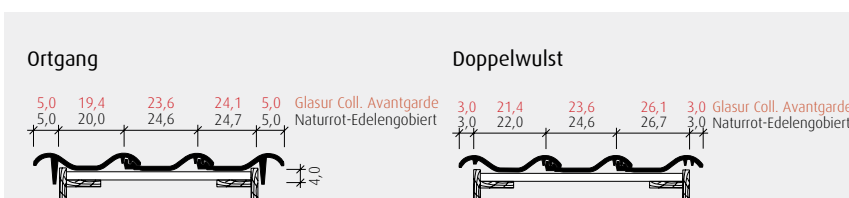

www.dachziegel.de

Flachdachziegel J11v

Fläche: altrot

Ziegel: vulkanswarz

Technische Daten im Überblick:

Naturrot / Engobiert

Edelengobiert

Collection Avantgarde

Collection Avantgarde matt glasiert

Gesamtmaß	30,4 x 44,5 cm
Collection Avantgarde	29,1 x 44,0 cm
Decklänge (DL)	33,3 - 36,5 cm
Collection Avantgarde	32,8 - 36,0 cm
Deckbreite (DB)	24,6 cm
Collection Avantgarde	23,6 cm
Stückbedarf pro m ²	ca. 11,2 - 12,3
Collection Avantgarde	ca. 11,9 - 13,0
Gewicht pro Stück	ca. 4,2 kg
Collection Avantgarde	ca. 4,0 kg
Regeldachneigung	≥ 22°