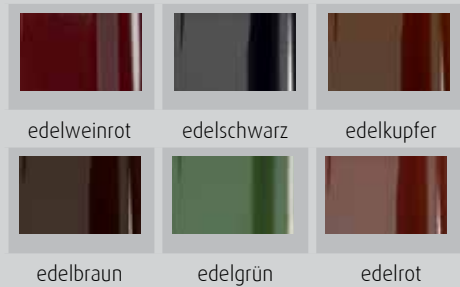

Flachdachziegel J11v

Referenz: Wohnhaus, gedeckt mit J11v edelschwarz

Flachdachziegel J11v

Der vielseitigste unserer Dachziegel

Der weiterentwickelte Ziegel im Mittelformat vereint technische Attribute wie eine besonders hohe Verlegefreundlichkeit, eine einfache Sturmverklammerung, eine fast grenzenlose Verschiebbarkeit in der Länge und eine neue Flexibilität in der Deckbreite. Eine beeindruckende Farbvielfalt, neue, einzigartige Glasuren der Collection Avantgarde und ein filigranes Deckbild mit feinen Oberflächen stimmen Bauherren glücklich. Abgerundet wird das Angebot rund um unseren optimierten J11v durch den neuen Firstanschlusslüfterziegel (FAL), eine optisch und technisch ideale Lösung für das vollkeramische Dach.

www.dachziegel.de

Flachdachziegel J11v

Fläche: altrot

Ziegel: vulkanswarz

Technische Daten im Überblick:

Naturrot / Engobiert

Edelengobiert

Collection Avantgarde