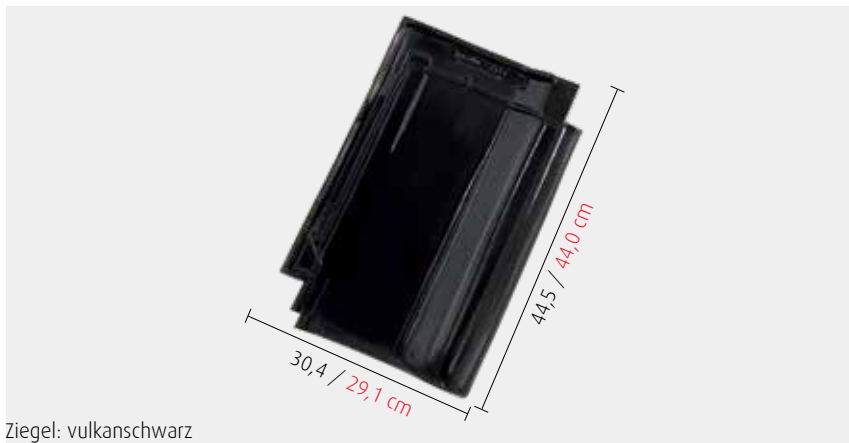

Flachdachziegel J11v

Referenz: Wohnhaus, gedeckt mit J11v edelschwarz

Flachdachziegel J11v

Der vielseitigste unserer Dachziegel

Der weiterentwickelte Ziegel im Mittelformat vereint technische Attribute wie eine besonders hohe Verlegefreundlichkeit, eine einfache Sturmverklammerung, eine fast grenzenlose Verschiebbarkeit in der Länge und eine neue Flexibilität in der Deckbreite. Eine beeindruckende Farbvielfalt, neue, einzigartige Glasuren der Collection Avantgarde und ein filigranes Deckbild mit feinen Oberflächen stimmen Bauherren glücklich. Abgerundet wird das Angebot rund um unseren optimierten J11v durch den neuen Firstanschlusslüfterziegel (FAL), eine optisch und technisch ideale Lösung für das vollkeramische Dach.

www.dachziegel.de

Flachdachziegel J11v

Fläche: altrot

Ziegel: vulkanswarz

Technische Daten im Überblick:

Naturrot / Engobiert

Edelengobiert

Collection Avantgarde

Collection Avantgarde matt glasiert

Gesamtmaß	30,4 x 44,5 cm
Collection Avantgarde	29,1 x 44,0 cm
Decklänge (DL)	33,3 - 36,5 cm
Collection Avantgarde	32,8 - 36,0 cm
Deckbreite (DB)	24,6 cm
Collection Avantgarde	23,6 cm
Stückbedarf pro m ²	ca. 11,2 - 12,3
Collection Avantgarde	ca. 11,9 - 13,0
Gewicht pro Stück	ca. 4,2 kg
Collection Avantgarde	ca. 4,0 kg
Regeldachneigung	≥ 22°