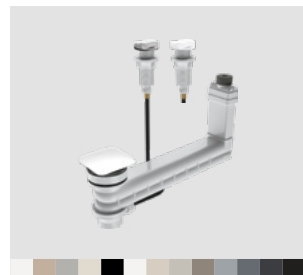

- MIT ECKIGEM EMAILLIERTEM DECKEL
- FÜR WASCHTISCHE CONO

- MIT RUNDEM EMAILLIERTEM DECKEL
- FÜR CENTRO WASCHTISCHE

- MIT RUNDEM DECKEL, CHROM
- FÜR SILENIO WASCHTISCHE OHNE ÜBERLAUF

AB- UND ÜBERLAUFVENTIL CLOU MIT KABELZUG UND DREHKNOPF