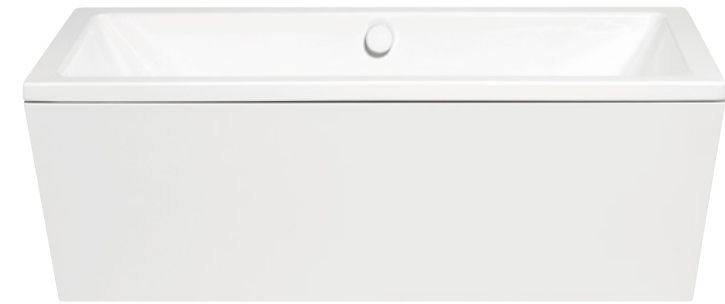

Die freistehende CONODUO macht sich im Bad zum Zentrum des Eintauchens. Einladend und markant, wirkt sie trotz ihrer strengen Architektur und Linienführung doch leicht und elegant. Durch die umhüllende Verkleidung aus nur einem einzigen Teil und Guss ist die CONODUO im ganzen Baderaum platzierbar. Zudem sind weitere Besonderheiten der verdeckte Ablauf mit emaillierter Abdeckung und ein hochwertiger Emaille-Knauf für einfachste Ablaufhandhabung.

FREISTEHEND (MIT VERKLEIDUNG)

L 1800	B 800	T 420
L 1900	B 900	T 420
L 2000	B 1000	T 420

FARBEN (BADEWANNE)

FARBEN (VERKLEIDUNG)