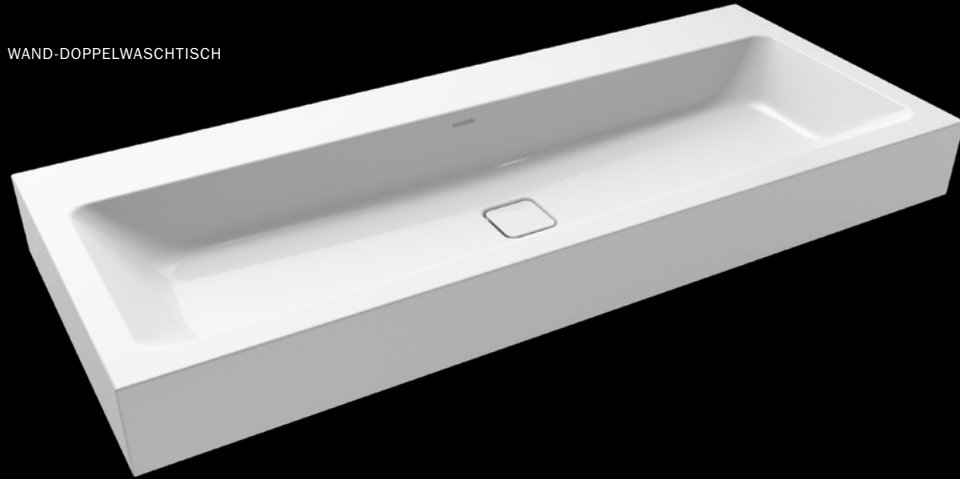

MEISTERSTÜCK CENTRO DUO / OVAL (S. 18–21)

DUSCHFLÄCHE SUPERPLAN PLUS (S. 55)

CONO

Eleganz und Harmonie in Vollkommenheit.

WAND-DOPPELWASCHTISCH

EINBAU-DOPPELWASCHTISCH

AUFSATZ-HANDWASCHTISCH

WANDWASCHTISCH