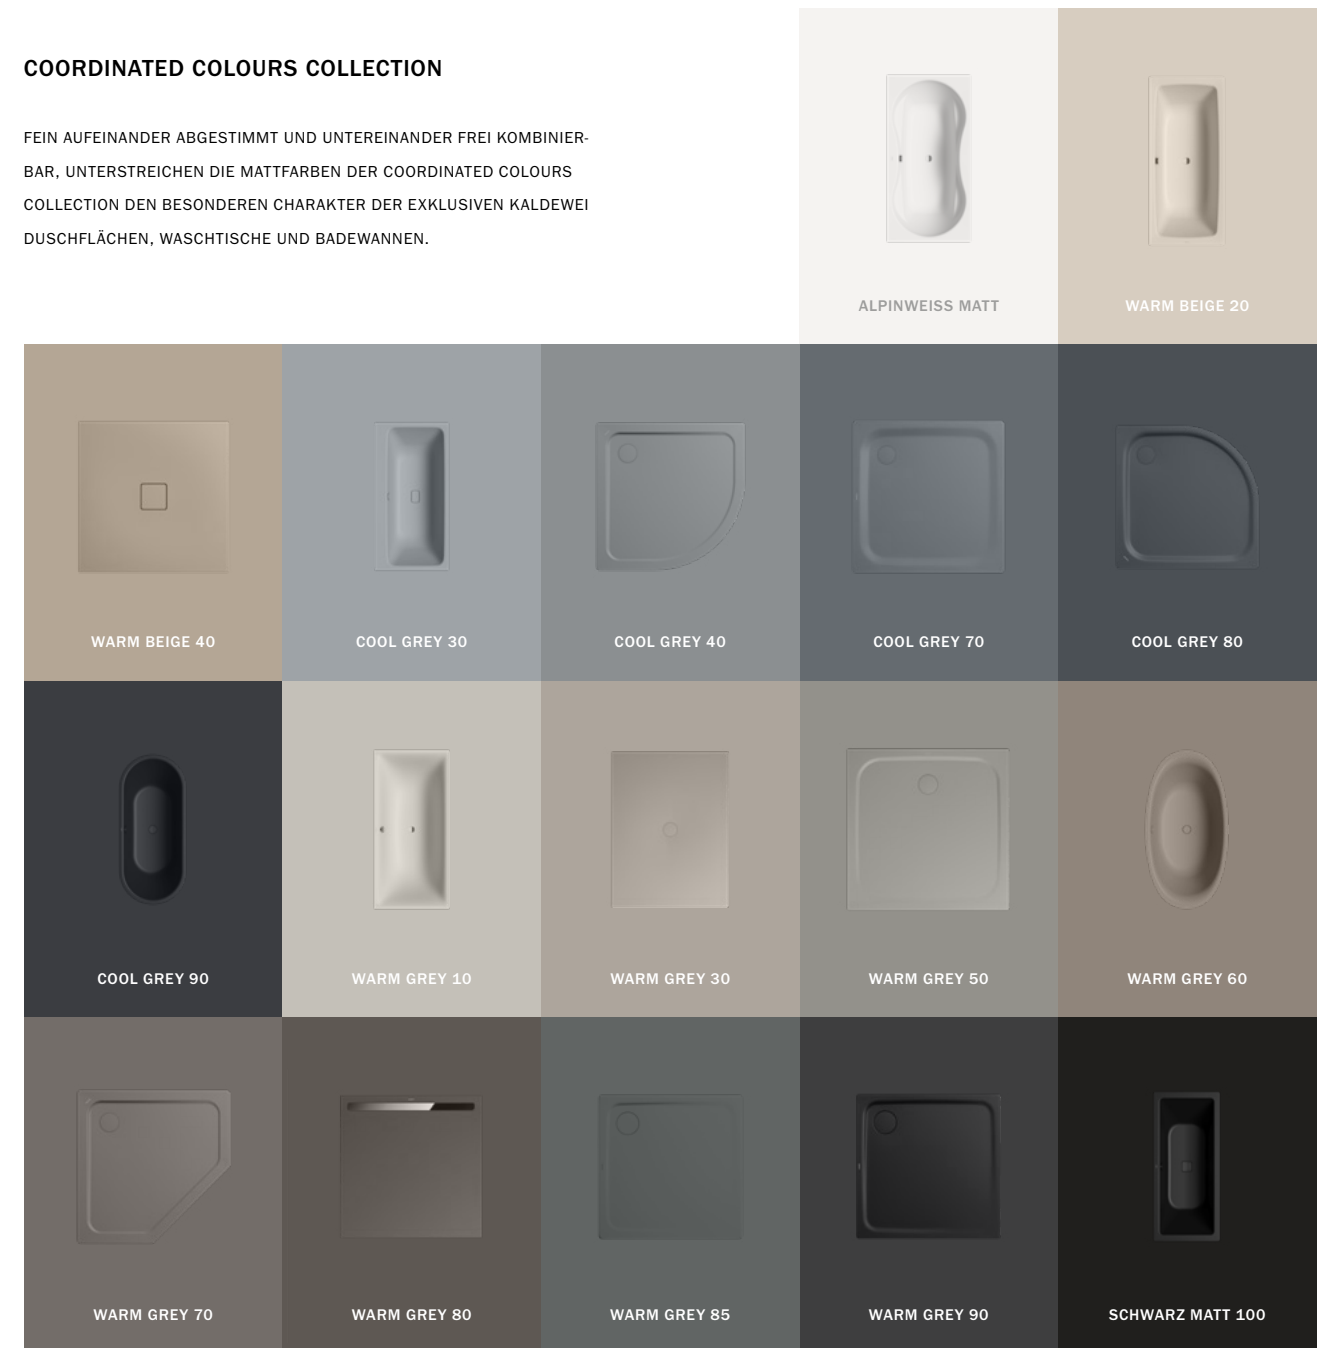

FOLGEN SIE UNS IN DEN SOZIALEN NETZWERKEN!
SELBSTVERSTÄNDLICH FINDEN SIE KALDEWEI AUCH
AUF INSTAGRAM, PINTEREST UND LINKEDIN.

COORDINATED COLOURS COLLECTION

Perfekt abgestimmt auf die aktuellen Fliesentrends.

TREND COLOURS

AUSDRUCKSSTARKE FARBEN, DIE DIE FARB-TRENDS IM MARKT AUFGREIFEN.

Mit unseren Trendfarben wird die Waschtisch-Schale MIENA (S. 56) ein wahres Highlight im Bad. Die vier neuen Farben haben wir speziell für die MIENA designt, die von einer zurückhaltenden, zeitlosen Eleganz geprägt ist. Diese elegante moderne Kreation eines Waschtisches lässt Platz für das Spiel mit Farben und macht das Badezimmer als Rückzugsort zu einem wohnlichen Raum.

SANITÄRFARBEN

COORDINATED COLOURS COLLECTION

FEIN AUF EINANDER ABGESTIMMT UND UNTEREINANDER FREI KOMBINIERBAR, UNTERSTREICHEN DIE MATTFARBEN DER COORDINATED COLOURS COLLECTION DEN BESONDEREN CHARAKTER DER EXKLUSIVEN KALDEWEI DUSCHFLÄCHEN, WASCHTISCHE UND BADEWANNEN.