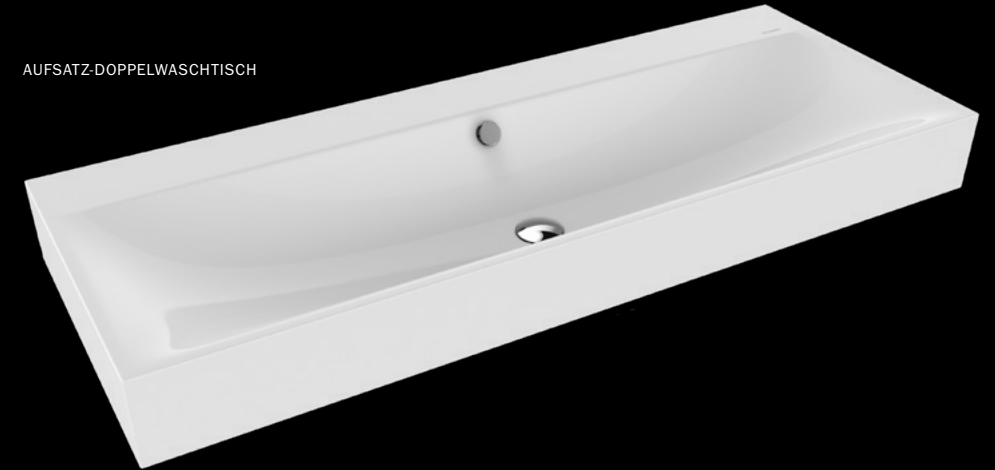

SILENIO

Designed by Anke Salomon

WANDWASCHTISCH

L 600	B 460	H 120
L 900	B 460	H 120
L 1200	B 460	H 120
L 1200	B 460 (DOPPEL-W.T., EINE MULDE)	H 120

AUFSATZWASCHTISCH

L 600	B 460	H 40/120
L 900	B 460	H 40/120
L 1200	B 460 (DOPPEL-W.T., EINE MULDE)	H 120

EINBAUWASCHTISCH

L 600	B 460	H 14
L 900	B 460	H 14
L 1200	B 460 (DOPPEL-W.T., EINE MULDE)	H 14

UNTERBAUWASCHTISCH

L 634	B 391	-
L 934	B 391	-

FARBEN

PERFECT MATCH

BADEWANNE SILENIO (S. 72)

DUSCHFLÄCHE SCONA (S. 78)

Das prägnante Design der SILENIO Serie gewinnt besonders mit dem Waschtisch weiter an Linienführung und Eleganz. Eine Augenweide, die weiche, organische Innenform, der schmale, präzise Auslauf des Waschtischrands. Fließendes Design, wie aus einem Guss. Und ganz gleich, welche Größe Sie wählen – ein SILENIO Waschtisch bietet großzügig Platz für Armaturen und Accessoires.