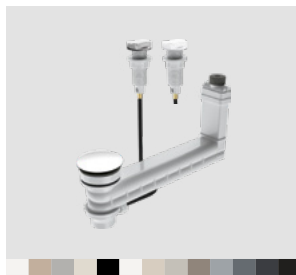

- MIT RUNDEM EMAILLIERTEM DECKEL, DREHKNOPF IN CHROM/WEISS
- FÜR CENTRO WASCHTISCHE