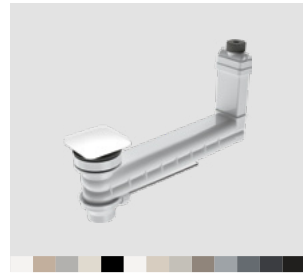

AB- UND ÜBERLAUFGARNITUR FÜR WASCHTISCHE OHNE ÜBERLAUF

Übernimmt die Überlauffunktion und wird unsichtbar unter dem Waschtisch montiert.

AB- UND ÜBERLAUFVENTIL CLOU FÜR EXCENTERBETÄTIGUNG

- MIT ECKIGEM EMAILLIERTEM DECKEL
- FÜR WASCHTISCHE CONO