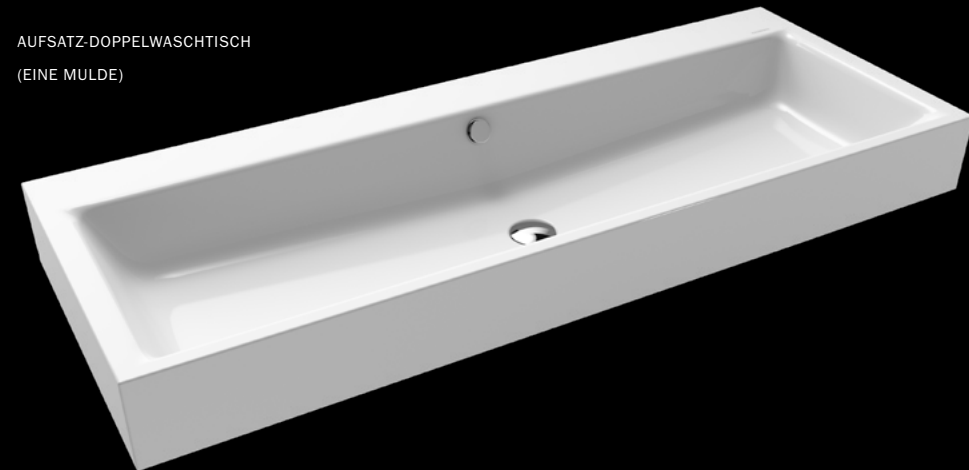

PHOTOGRAPHER
BRYAN ADAMS

MING

Die Silhouette, inspiriert von der Form einer Ming-Vase, die elegant-feine Randlinie, die großvolumige Innentiefe, die Händewaschen zum reinsten Vergnügen macht. Die Schale aus feinsten und langlebiger Stahl-Emaile gefertigt. Das ist MING. Eine neue Idee für eine freistehende Waschtisch-Schale als Aufsatzwaschtisch. Ausgestattet mit einer speziell entwickelten Perl-Effekt-Beschichtung für besonders leichte Reinigung und sichere Hygiene im Bad für die ganze Familie.

WASCHTISCH-SCHALE

Ø 400

FARBEN

PURO

Designed by Anke Salomon

WAND-HANDWASCHTISCH

AUFSATZ-DOPPELWASCHTISCH
(EINE MULDE)

AUFSATZ-DOPPELWASCHTISCH
(ZWEI MULDEN)