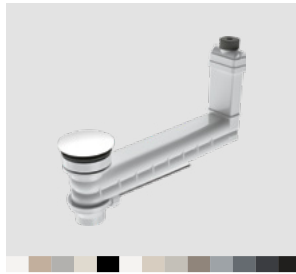

- MIT ECKIGEM EMAILLIERTEM DECKEL
- FÜR WASCHTISCHE CONO

- MIT RUNDEM EMAILLIERTEM DECKEL
- FÜR CENTRO WASCHTISCHE

- MIT RUNDEM DECKEL, CHROM
- FÜR SILENIO WASCHTISCHE OHNE ÜBERLAUF

AB- UND ÜBERLAUFVENTIL CLOU MIT KABELZUG UND DREHKNOPF