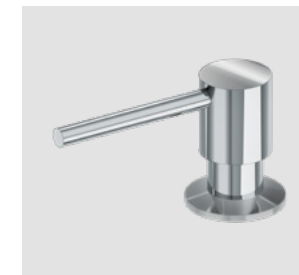

- MIT SCHWENKBAREM AUSLAUF
- INKL. VORRATSBEHÄLTER 500 ML
- BEFÜLLUNG VON OBEN MÖGLICH