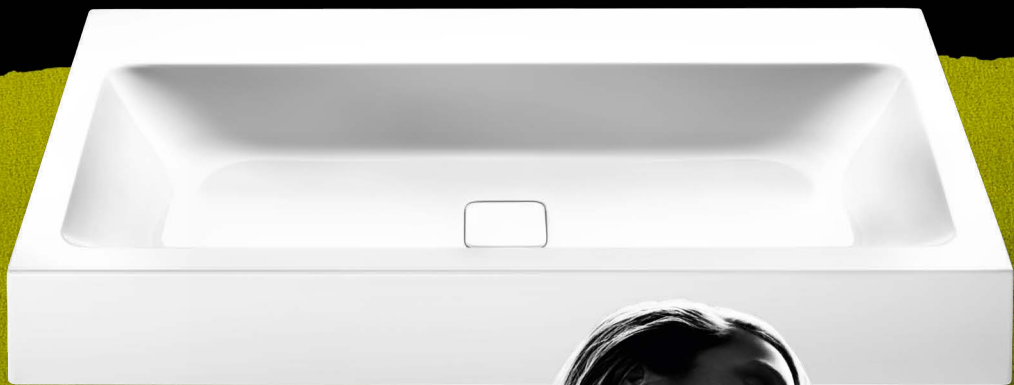

KALDEWEI

**ENTDECKEN SIE DEN NEUEN
WASCHTISCH-STANDARD.**

WASCHTISCHE VON KALDEWEI.

DAS UPGRADE FÜR SCHÖNE BÄDER – GEFERTIGT
AUS EINZIGARTIGEM KALDEWEI STAHL-EMAIL.

CONO

CENTRO

PURO

NICHT NUR EIN WASCHTISCH, SONDERN EIN STATEMENT.

Aus kostbarem KALDEWEI Stahl-Email gefertigt, steht der Waschtisch CONO für die ideale Symbiose aus Klarheit und Ruhe. Der quadratische, emaillierte Ablauf unterstreicht seine Grundgeometrie. Und lässt diesen formvollendeten Waschtisch Eleganz und Harmonie in Vollkommenheit ausstrahlen.

CONO Wandwaschtisch

Modell-Nr. 3089 / L 60 cm x B 50 cm x H 12 cm
Modell-Nr. 3090 / L 90 cm x B 50 cm x H 12 cm
Modell-Nr. 3091 / L 120 cm x B 50 cm x H 12 cm

CONO Aufsatzwaschtisch 12 cm

Modell-Nr. 3085 / L 60 cm x B 50 cm x H 12 cm
Modell-Nr. 3086 / L 90 cm x B 50 cm x H 12 cm

AUFFALLEND PERFEKT. AUFFALLEND BEGEHRENSWERT.

Der Waschtisch CENTRO verführt mit weichen Radien und fließenden Konturen. Neben dem runden, emaillierten Ablaufdeckel und dem unsichtbaren Überlauf verleiht besonders die großzügige Ablagefläche dem Waschtisch seinen eigenen Charakter und jedem Bad seine besondere Ausstrahlung.