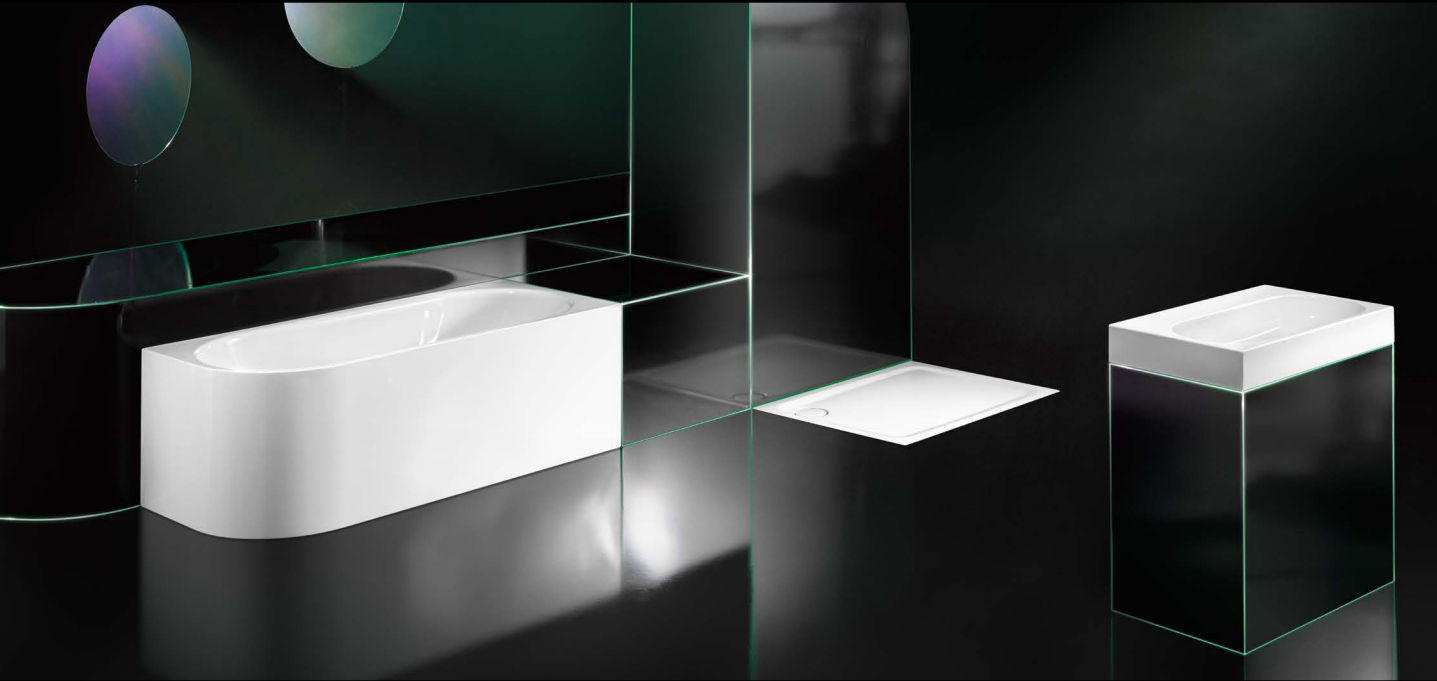

Aus kostbarem KALDEWEI Stahl-Email gefertigt, steht der Waschtisch CONO für die ideale Symbiose aus Klarheit und Ruhe. Der quadratische, emaillierte Ablauf unterstreicht seine Grundgeometrie. Und lässt diesen formvollendeten Waschtisch Eleganz und Harmonie in Vollkommenheit ausstrahlen.

AUFFALLEND PERFEKT. AUFFALLEND BEGEHRENSWERT.

Der Waschtisch CENTRO verführt mit weichen Radien und fließenden Konturen. Neben dem runden, emaillierten Ablaufdeckel und dem unsichtbaren Überlauf verleiht besonders die großzügige Ablagefläche dem Waschtisch seinen eigenen Charakter und jedem Bad seine besondere Ausstrahlung.

PURO

PURO Handwaschtisch

Modell-Nr. 3162 / L 55 cm x B 30 cm x H 10 cm

CONO

EINFACH ZU KOMBINIEREN. MIT ANDEREN
EINZIGARTIGEN OBJEKTEN.

CONOFLAT

MEISTERSTÜCK CONODUO/
CONODUO

CENTRO

PERFEKTION LÄSST SICH NICHT STEIGERN.
ABER ERWEITERN.

SUPERPLAN
PLUS

MEISTERSTÜCK CENTRO DUO OVAL/
CENTRO DUO OVAL

PURO

FÜR BÄDER IN EINER MATERIALITÄT UND
EINER KLASSE.

SUPERPLAN

PURO DUO

KALDEWEI