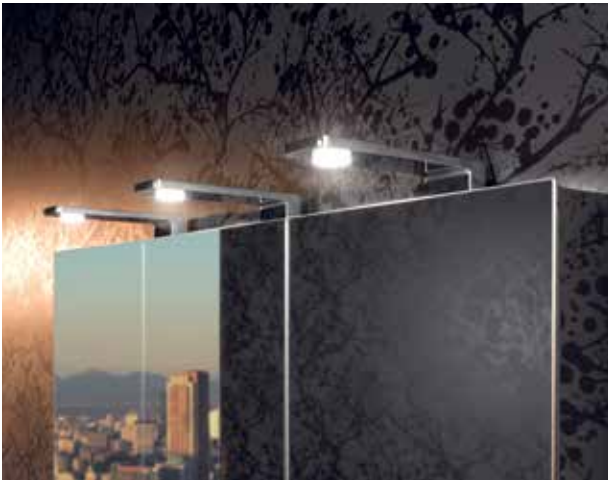

ELEGANZ VON ALLEN SEITEN

In jedem KEUCO Spiegelschrank steckt die ganze Kompetenz in Sachen Licht und Stauraum. Der ROYAL 25 im schlanken Design wird geprägt durch LED-Aufsatzleuchten im dezenten verchromten Rahmen. Sie sorgen für frontale Raum- und indirekte Wandbeleuchtung. Die zusätzliche LED-Waschtischbeleuchtung dient als nächtliches Orientierungslicht. Beide zusammen reichen aus, um den ganzen Raum zu erhellen. Gesteuert werden die drei möglichen Licht-Szenarien stufenlos über den intuitiven Drehdimmer, der sich immer die letzte Einstellung merkt.

ROYAL 25

Der moderne Look des Schrankes wird durch die Rundum-Verspiegelung noch edler. Der Spiegelschrank überzeugt auch mit inneren Werten: Der Stauraum ist variabel einteilbar, die Drehtüren mit Soft-close-Scharnieren sind voll verspiegelt und innen liegen zwei Steckdosen. Der ROYAL 25 hat in der Breite 500 mm eine Tür, von 650 bis 1.000 mm zwei und bei 1.200 mm sogar drei Türen. So passt er auch ideal über Doppelwaschtische – und zu unterschiedlichsten Stilen im Bad.

SCHLANK DANK LED

Die besonders schlanke Formgebung der Leuchten des ROYAL UNIVERSE wurde durch den Einsatz platzsparender LED-Technologie möglich. Die moderne Technik sorgt für eine hohe Lichtausbeute bei deutlich vermindertem Energieeinsatz und spendet angenehmes, warmweißes Licht. Dank der frei positionierbaren Glaseinlegeböden lässt sich der Stauraum im Inneren an den persönlichen Bedarf anpassen.

Das edle Design wird durch die hochwertigen Aluminiumkanten unterstrichen. Mit seiner modernen und geradlinigen Formensprache, die zu allen Stilrichtungen passt, ist der Spiegelschrank ROYAL MATCH in jedem Bad ein optisches Highlight – ob in 650 mm, 800 mm, 1.000 mm, 1.200 mm oder 1.300 mm Breite. Das Besondere der seitlichen LED-Beleuchtung: Über den elektronischen Sensorschalter lässt sich das Licht stufenlos dimmen und als indirekte Lichtquelle sorgt der ROYAL MATCH für eine stimmungsvolle Atmosphäre im Bad.