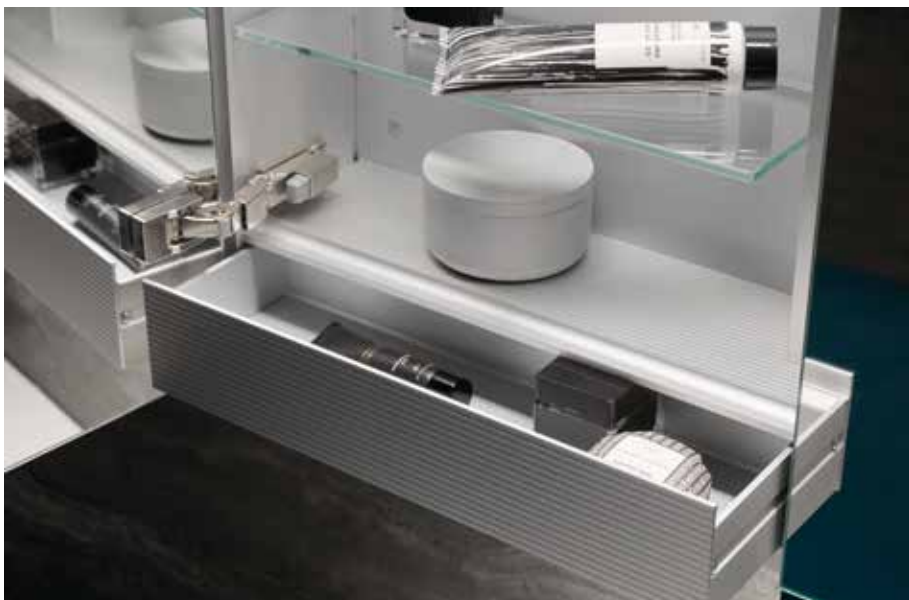

Der ROYAL L1 ist in sechs Größen von 500 mm bis 1.300 mm, mit ein, zwei oder drei beidseitig verspiegelten Türen erhältlich – und somit mit nahezu allen gängigen Waschtischformaten kompatibel. Ab einer Länge von 1.200 mm ist die Waschtischausleuchtung für Doppelwaschtische mit zwei Armaturen vorgesehen – so werden Chromoberflächen und designstarke Formen prominent inszeniert.

Der Drehdimmer ist immer rechts unter dem Schrankkorpus angebracht. Seine Bedienlogik ist sehr intuitiv und erlaubt durch drücken und drehen die Einstellung von Lichtmodus und -intensität. Beides wird beim Ausschalten gespeichert und bei der nächsten Inbetriebnahme automatisch wieder aktiviert.