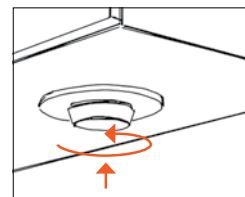

EVOLUTION DES LICHTS

Das Credo „hat das Zeug zum Klassiker“ ist für die Spiegelschränke von ROYAL REFLEX.2 treffender denn je: kompromisslose Optik trifft auf innovative Technik und funktionale Features.

Für die Beleuchtung sorgt modernste LED-Technik. Die Leuchtmittel spenden dank hoher Helligkeits- und Farbtreue ein wohnliches Licht mit warmweißer Lichtfarbe von 3.000 Kelvin. Sie kommen beim Spiegelschrank in der Frontbeleuchtung zum Einsatz. Neu ist die zusätzliche Lichtquelle: Die Waschtischausleuchtung setzt Armatur und Waschtisch perfekt in Szene.

Gesteuert werden die LEDs jeweils über einen innovativ intelligenten Drehdimmer. Mit ihm können Sie die Lichtintensität stufenlos dimmen und zwischen drei Beleuchtungsmodi wählen: Waschtischausleuchtung, frontale bzw. seitliche Beleuchtung oder beide Beleuchtungsquellen zusammen. Natürlich passen die Spiegelschränke auch zu allen ROYAL REFLEX Waschtisch-Formaten: vom 500 mm schmalen Exemplar für das Gäste-WC bis zum 1.300 mm Modell für Doppelwaschtische – dann mit zwei Lichtquellen zur Waschtischausleuchtung.