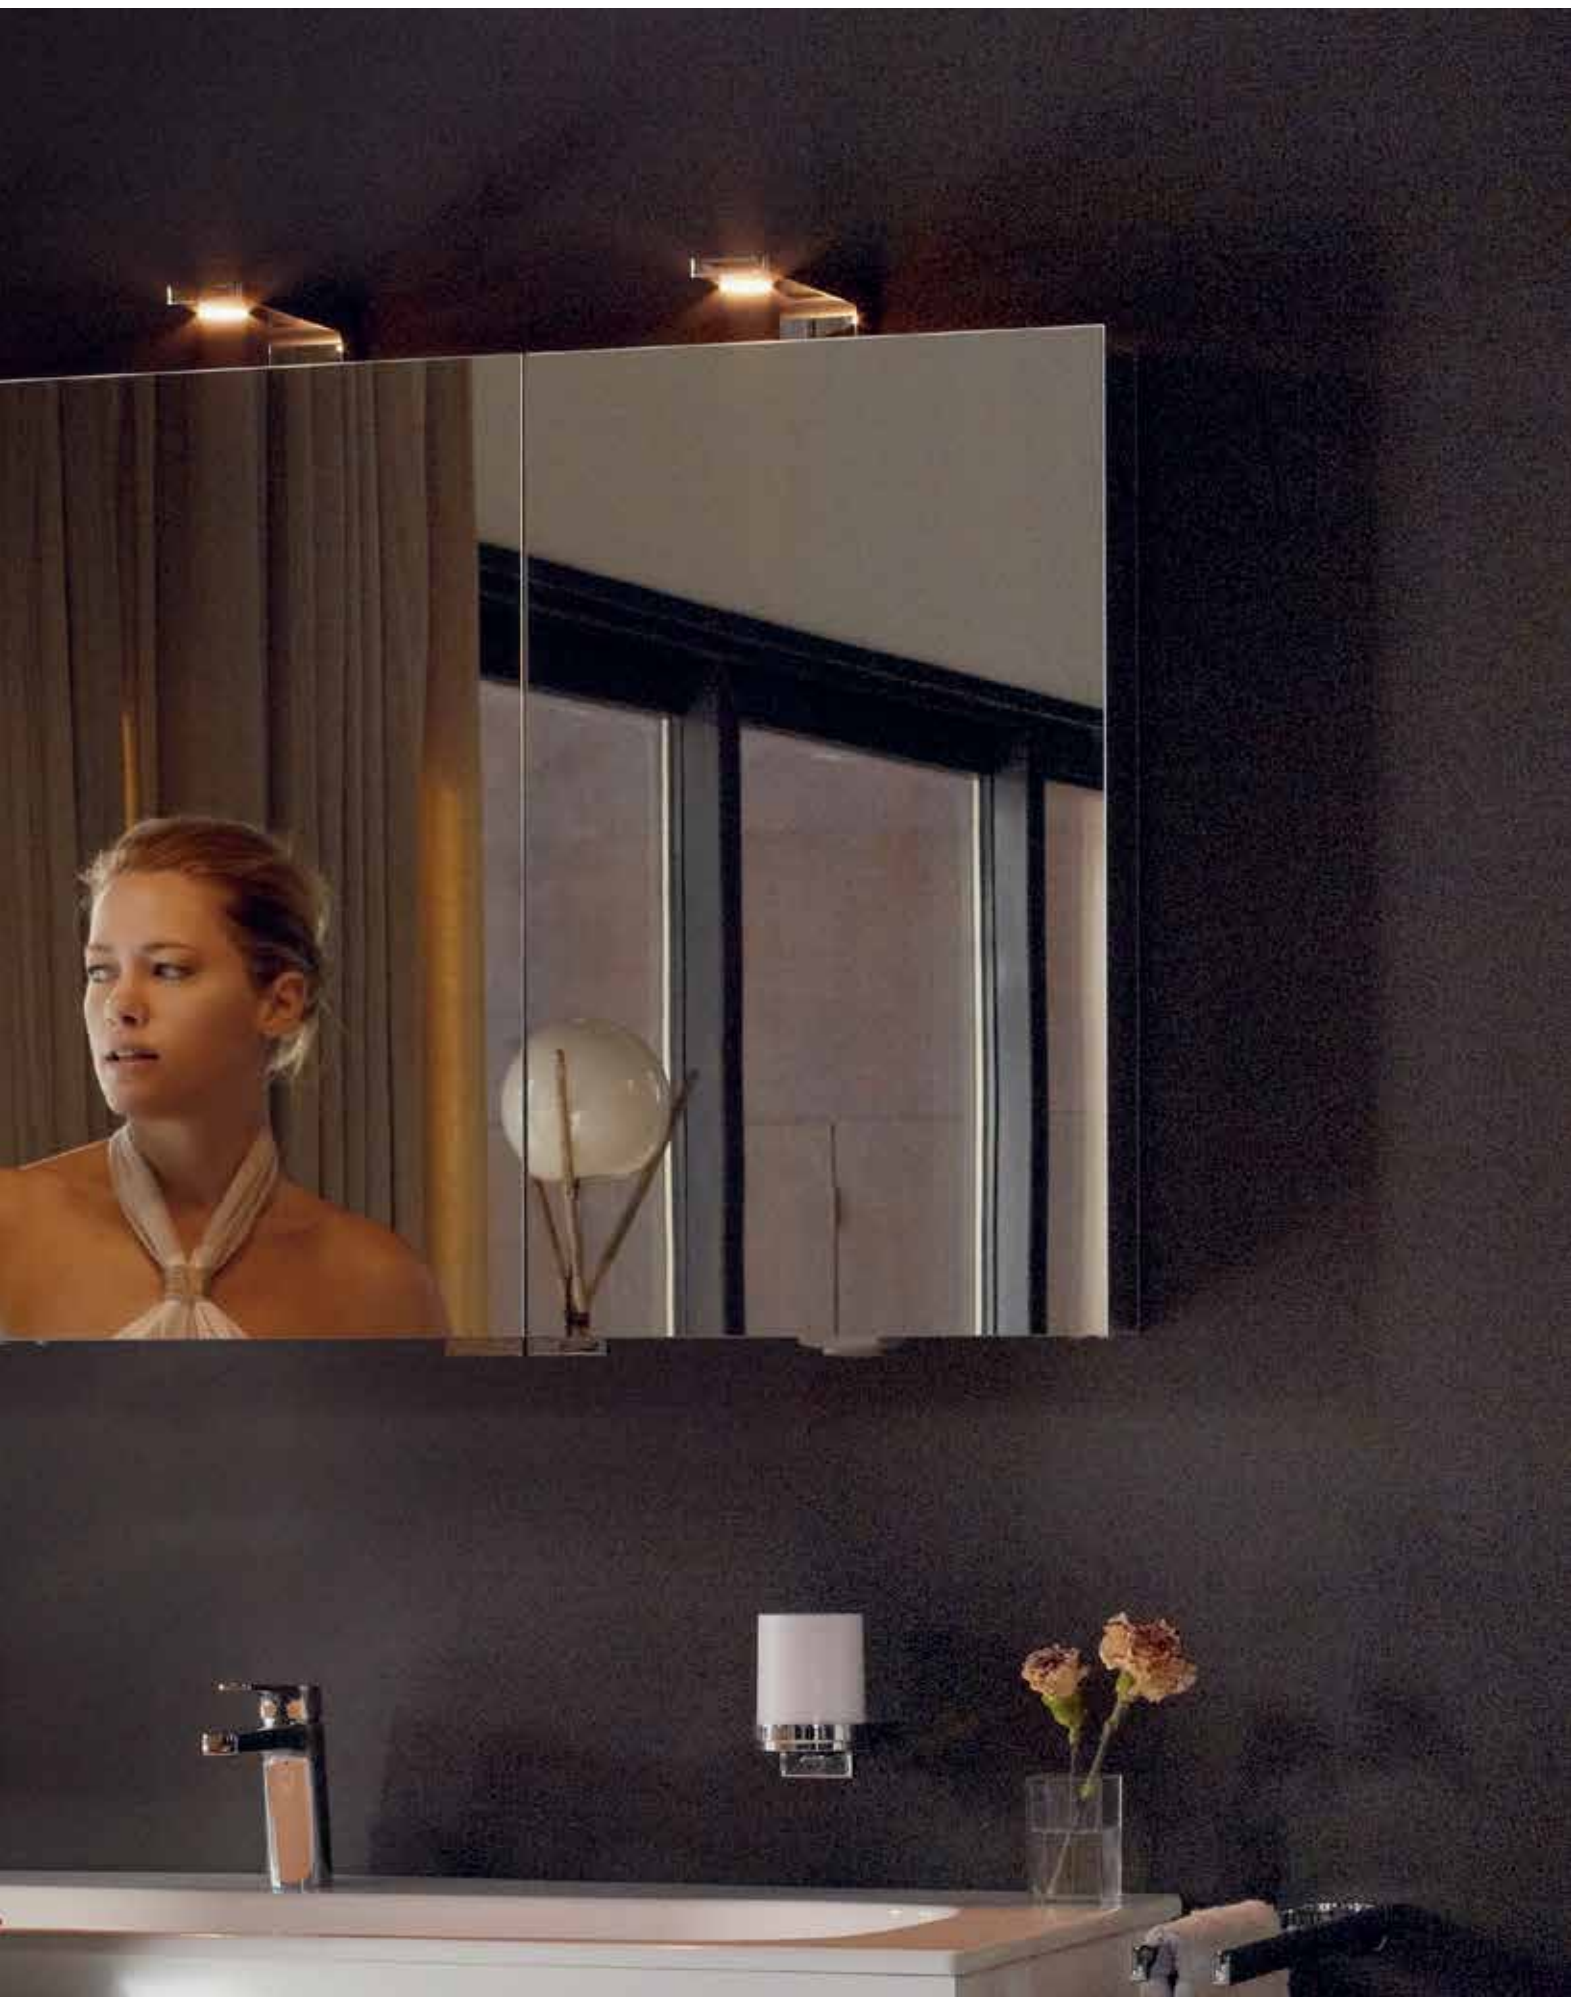

ELEGANZ VON ALLEN SEITEN

In jedem KEUCO Spiegelschrank steckt die ganze Kompetenz in Sachen Licht und Stauraum. Der ROYAL 25 im schlanken Design wird geprägt durch LED-Aufsatzleuchten im dezenten verchromten Rahmen. Sie sorgen für frontale Raum- und indirekte Wandbeleuchtung. Die zusätzliche LED-Waschtischbeleuchtung dient als nächtliches Orientierungslicht. Beide zusammen reichen aus, um den ganzen Raum zu erhellen. Gesteuert werden die drei möglichen Licht-Szenarien stufenlos über den intuitiven Drehdimmer, der sich immer die letzte Einstellung merkt.

ROYAL 25

Der moderne Look des Schrankes wird durch die Rundum-Verspiegelung noch edler. Der Spiegelschrank überzeugt auch mit inneren Werten: Der Stauraum ist variabel einteilbar, die Drehtüren mit Soft-close-Scharnieren sind voll verspiegelt und innen liegen zwei Steckdosen. Der ROYAL 25 hat in der Breite 500 mm eine Tür, von 650 bis 1.000 mm zwei und bei 1.200 mm sogar drei Türen. So passt er auch ideal über Doppelwaschtische – und zu unterschiedlichsten Stilen im Bad.

ROYAL MATCH

HIGHLIGHT UND ORDNUNGSWUNDER

Das intelligente Lichtkonzept, individuell organisierbarer Stauraum und ansprechendes Design machen den ROYAL MATCH zu einem universellen Spiegelschrank für jedes Bad.

Das edle Design wird durch die hochwertigen Aluminiumkanten unterstrichen. Mit seiner modernen und geradlinigen Formensprache, die zu allen Stilrichtungen passt, ist der Spiegelschrank ROYAL MATCH in jedem Bad ein optisches Highlight – ob in 650 mm, 800 mm, 1.000 mm, 1.200 mm oder 1.300 mm Breite. Das Besondere der seitlichen LED-Beleuchtung: Über den elektronischen Sensorschalter lässt sich das Licht stufenlos dimmen und als indirekte Lichtquelle sorgt der ROYAL MATCH für eine stimmungsvolle Atmosphäre im Bad.