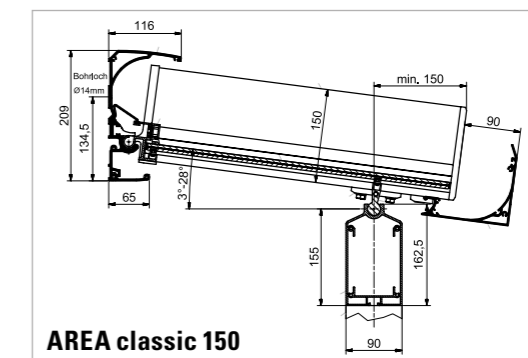

- cm Maximale Breite
- Kuppelanlage
- cm Max. Dachtiefe AREA 100
- cm Max. Dachtiefe AREA 150
- Grad Dachneigung
- Beleuchtung