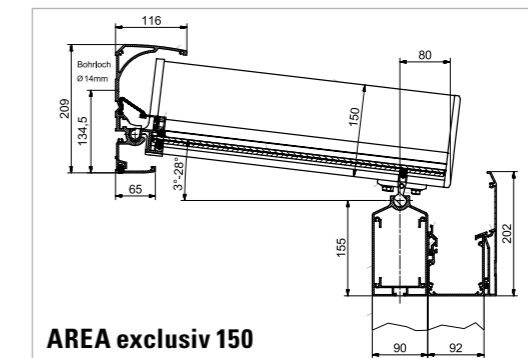

- cm Maximale Breite
- Kuppelanlage
- cm Max. Dachtiefe AREA 100
- cm Max. Dachtiefe AREA 150
- Grad Dachneigung
- Beleuchtung