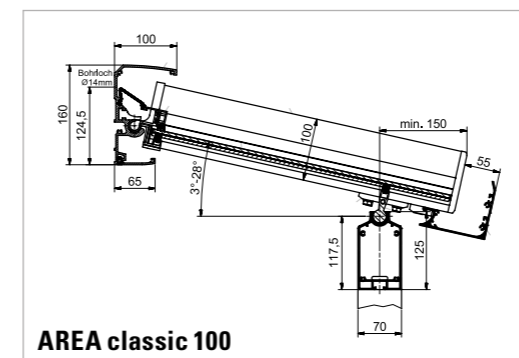

- cm Maximale Breite
- Kuppelanlage
- cm Max. Dachtiefe AREA 100
- cm Max. Dachtiefe AREA 150
- Grad Dachneigung
- Beleuchtung