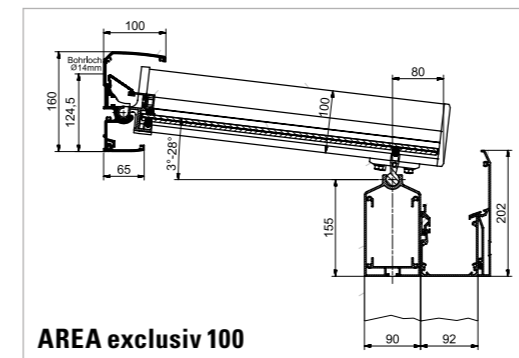

- cm Maximale Breite
- Kuppelanlage
- cm Max. Dachtiefe AREA 100
- cm Max. Dachtiefe AREA 150
- Grad Dachneigung
- Beleuchtung