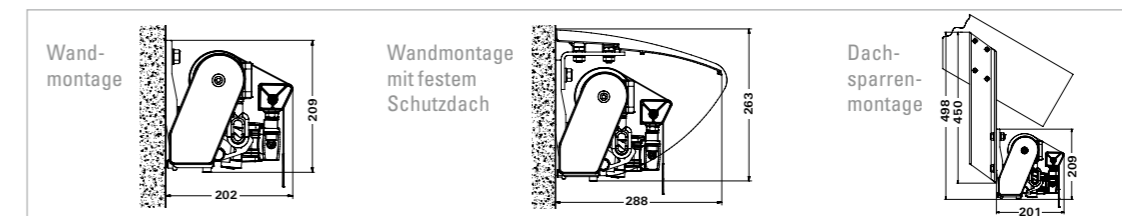

WPS – Wind-Protect-System Für mehr Windstabilität

Je nach Markisengröße bis Windstärke 8: Das Wind-Protect-System WPS von LEINER wurde speziell für Kunden entwickelt, die ihre Markise nicht gleich beim ersten aufkommenden Wind einfahren wollen und lieber mehr Zeit auf ihrer Terrasse verbringen möchten.

Es stehen verschiedene Montagevarianten zur Verfügung – fest installiert oder variabel abnehmbar. An der Markise wird das Wind-Protect-System WPS von LEINER einfach am Ausfallprofil befestigt. So entsteht eine angenehme sonnengeschützte Ruhezone – auch bei starkem Wind.

Vorsicht! Wind-Protect-System WPS nicht mit einer Sonnen- und Windautomatik kombinieren.

Edle Tücher für schöne Markisen

Erst die Kombination hochwertiger Markisentechnik mit einem wetterfesten und edlen Tuch macht eine Markise vollkommen. LEINER

Markisenstoffe sind bekannt für ihre Qualität und eleganten Dessins.

Vom klassischen Blockstreifen (Twins) über elegante Unis bis zum modernen Streifenmuster haben wir alles im Programm. Wählen Sie aus über 150 attraktiven Dessins der verschiedenen LEINER Farbwelten und einer Vielzahl an Sondergeweben. Übrigens: Markisen bieten einen hohen Schutz vor UV-Strahlen – bis maximal Schutzfaktor 80.

CALYPSO ROLL – Seitenmarkise Seitlicher Schutz – praktisch und elegant

Schützt vor Sonne, neugierigen Blicken und Wind