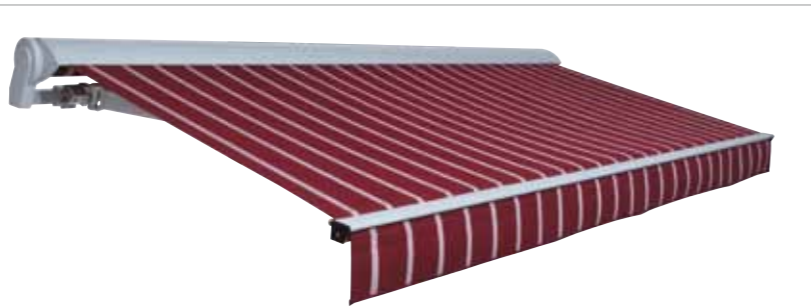

## Gelenkarmmarkise pur

Stabiles Armsystem mit Flyerkette

Die CAPRI ist eine qualitativ hochwertige LEINER Gelenkarmmarkise. Bereits bei diesem Einstiegsmodell wurde viel Wert auf hohe Qualität und Langlebigkeit gelegt. Das belastbare Armsystem sorgt für ein straffes Markisentuch. Die CAPRI ist sehr variantenreich. Wählen Sie z.B. zwischen einem sichtbaren oder einem vom Tuch verdeckten Ausfallprofil. Die CAPRI hat einen Ausfall bis zu 4 m bei einer maximalen Breite von 6 m. Gekuppelte Anlagen sind bis zu 12 x 4 m möglich.

## Schutzdach

**Das Schutzdach, das sich anpasst:** Wird die Gelenkarmmarkise an einer ungeschützten Stelle montiert, ist das eingefahrene Tuch Wind und Wetter ausgesetzt. In diesem Fall können Sie mit dem patentierten Schutzdachsystem wirksam vorsorgen. Das Schutzdach lässt sich passend zur eingestellten Markiseneigung justieren. Das Tuch ist bis zu einer Armneigung von 70 Grad effektiv und besser geschützt, als bei einem herkömmlichen, fest stehenden Schutzdach. Bei Kuppelanlagen wird die CAPRI ausschließlich mit festem Schutzdach geliefert.