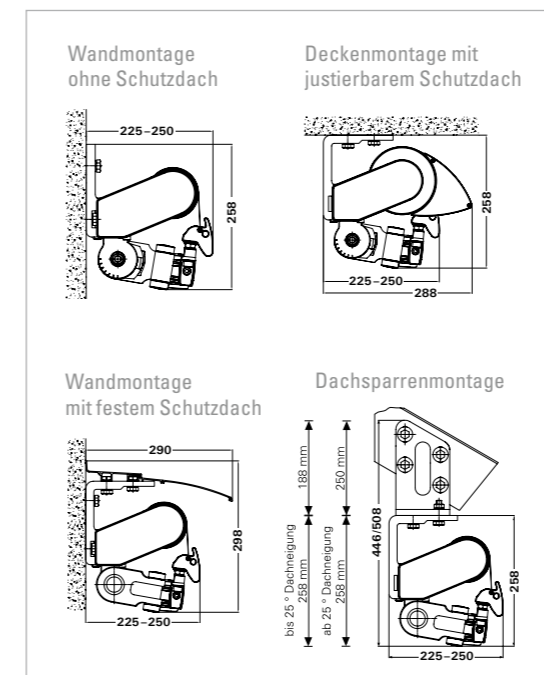

CAPRI VARIO-VOLANT

VENTURA TREND