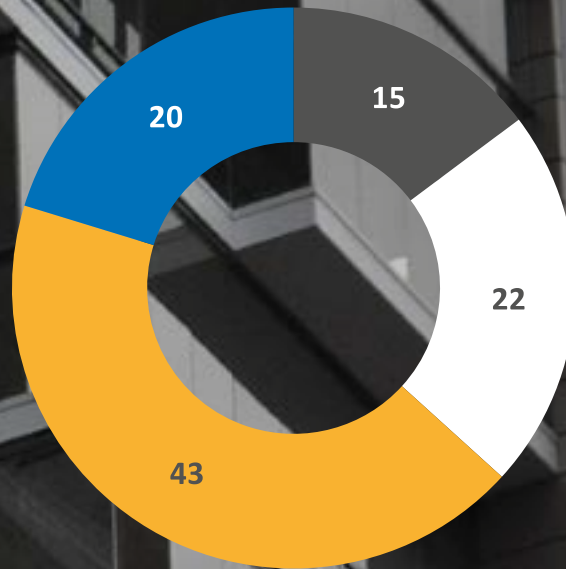

80%

der Immobilien-eigentümer in Mitteleuropa sind der Meinung, dass eine Balkonverglasung den Wert einer Wohnung um mehr als 5% steigert.

- Unter 5%
- 5-10%
- 11-20%
- Über 20%

Stille ist der neue Luxus