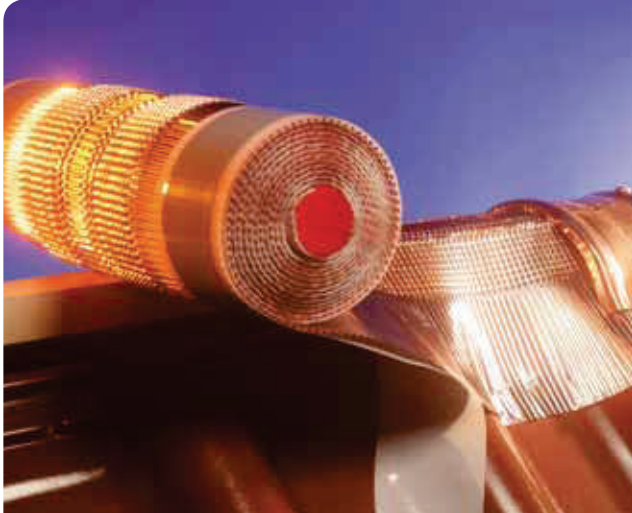

PRODUKTÜBERSICHT