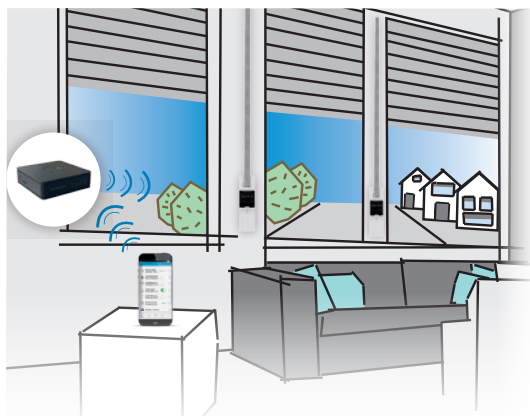

RolloTron COMFORT

ELEKTRONISCHER GURTWICKLER zur Unterputzmontage

- Universell einsetzbar: für alle gängigen Gurtkästen ab 36 mm Breite
- Ruhiger Lauf mit hohem Komfort durch integrierte Soft-Start / Soft-Stop Funktion
- Umfangreiche Automatikfunktionen: Tages-, Wochen-, Wochenend-, Astroprogramm und Zufallsfunktion
- Lüftungs- und Sonnenposition frei wählbar
- Sonnen-/Dämmerungssteuerung mit S/D-Sensor möglich
- Dauerhafte Datenspeicherung auch bei Stromausfall
- Individuell einstellbare Motorgeschwindigkeit (z.B. zur Geräuschreduzierung)

RolloTron

STANDARD DUOFERN

ELEKTRONISCHER FUNK-GURTWICKLER zur Unterputzmontage

- Universell einsetzbar: für alle gängigen Gurtkästen ab 36 mm Breite
- Fernbedienbar durch DuoFern Sender
- Umfangreiche Automatikfunktionen i.V. mit z.B. HomePilot®, HomeTimer, DuoFern Handzentrale oder RolloTron Comfort DuoFern und Zufallsfunktion sowie frei wählbare Lüftungs- und Sonnenposition
- Ruhiger Lauf mit hohem Komfort durch integrierte Soft-Start / Soft-Stop Funktion
- Einfache Auto-/Manu-Umstellung per Tastendruck
- Individuell einstellbare Motorgeschwindigkeit (z. B. zur Geräuschreduzierung)