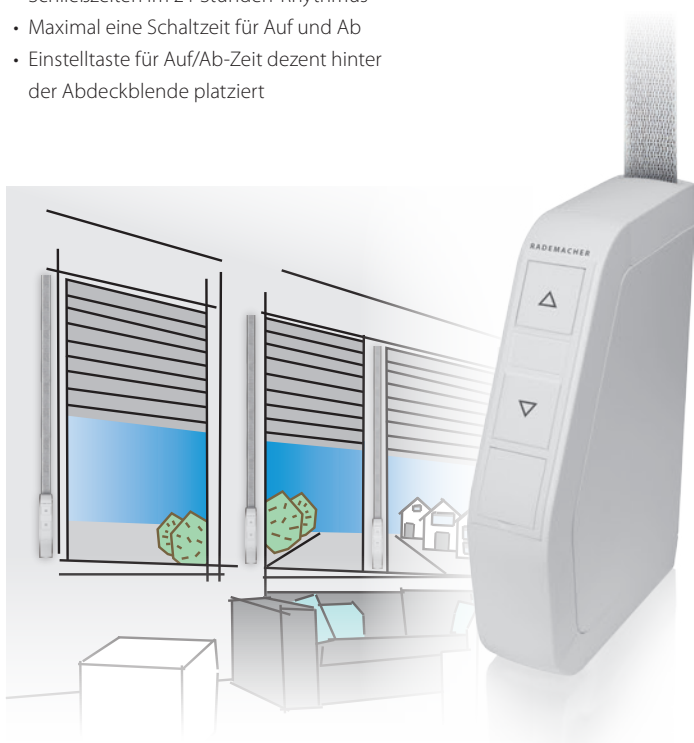

RolloTron SCHWENKWICKLER STANDARD DUOFERN

ELEKTRONISCHER FUNK-GURTWICKLER zur Aufputzmontage

- Fernbedienbar durch DuoFern Sender
- Extra große Bedientasten für eine übersichtliche manuelle Bedienung
- Ideal bei beengten Platzverhältnissen
- Umfangreiche Automatikfunktionen i. V. mit z. B. HomePilot®, HomeTimer, DuoFern Handzentrale oder RolloTron Comfort DuoFern: Tages-, Wochen-, Wochenend-, Astroprogramm und Zufallsfunktion sowie frei wählbare Lüftungs- und Sonnenposition
- Einfache Auto-/Manu-Umstellung per Tastendruck

RolloTron SCHWENKWICKLER STANDARD

ELEKTRONISCHER GURTWICKLER zur Aufputzmontage

- Extra große Bedientasten für eine übersichtliche manuelle Bedienung
- Ideal bei beengten Platzverhältnissen
- Memoryfunktion: einfache Zeitfunktion wiederholt programmierte Öffnungs- und Schließzeiten im 24-Stunden-Rhythmus
- Maximal eine Schaltzeit für Auf und Ab
- Einstelltaste für Auf/Ab-Zeit dezent hinter der Abdeckblende platziert