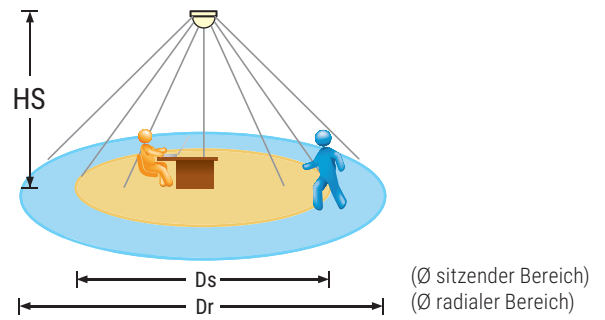

In intelligenten Gebäuden sind Beleuchtungsanlagen die ideale Infrastruktur für IoT-Technologie. Regiolux stellt in Leuchten die gewünschten Schnittstellen zu IoT-Systemen bereit, um sie durch Informations- und Kommunikationstechniken zusammenarbeiten zu lassen. Aufgabenbezogen können so Beleuchtungslösungen auf- und auch nachgerüstet werden. Wir kennzeichnen IoT-fähige Leuchten mit einem Ready for IoT-Symbol.

Made in Germany

kayak netlife easy 01 Die drahtlose Zukunft

Sensorerfassungsbereich

HS	2 m	2.5 m	3 m	3.5 m	5 m
Dr	1.5 - 4.3 m	1.8 - 5.3 m	2 - 6 m	2.5 - 7 m	7 m
Ds	1.5 - 2.5 m	1.8 - 3.3 m	2 - 6 m	2.5 - 5 m	