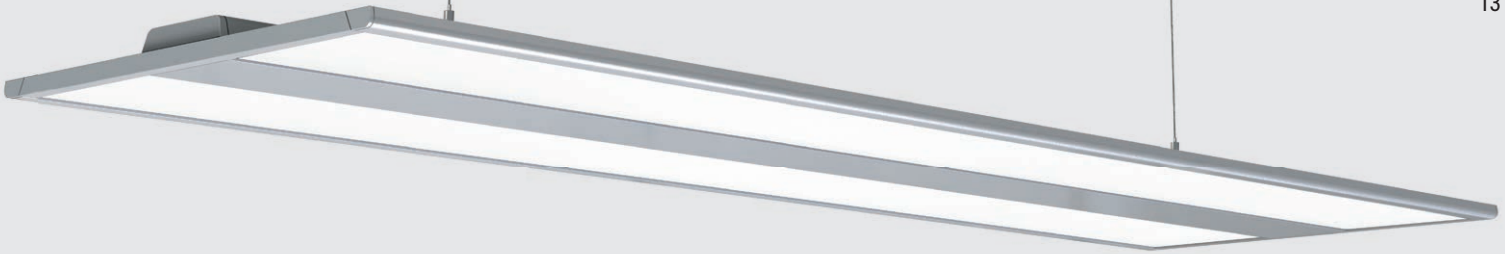

Casambi App

Die kostenfreie Kommandozentrale

Sie erstellt eigenständig einen Überblick über die vorhandenen Netzwerke und unterstützt beim Konfigurieren