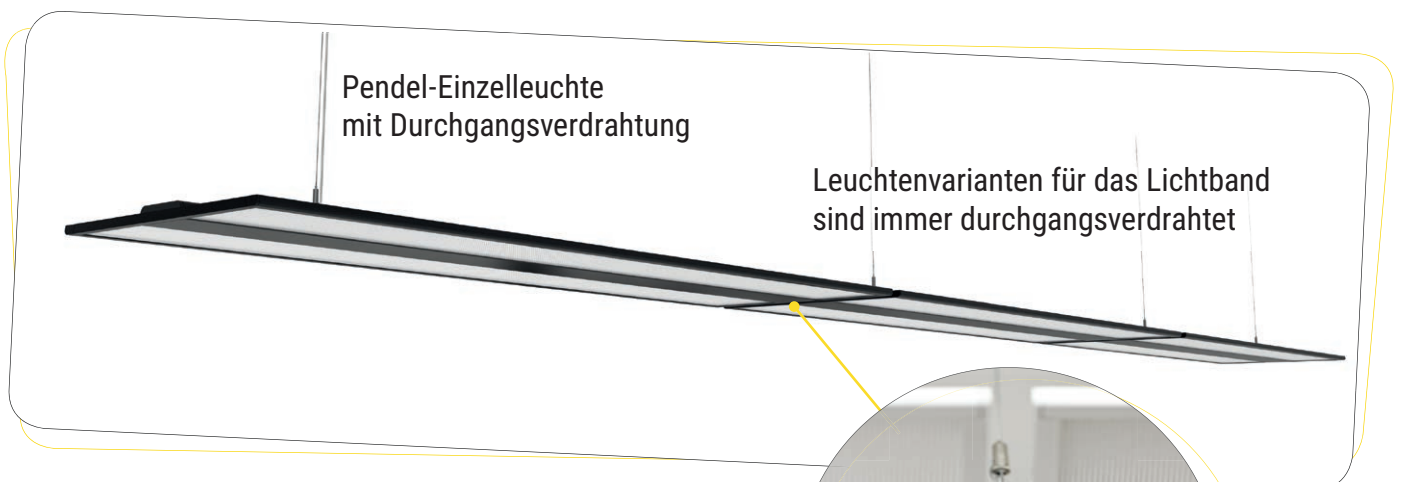

Pendel-Lichtband