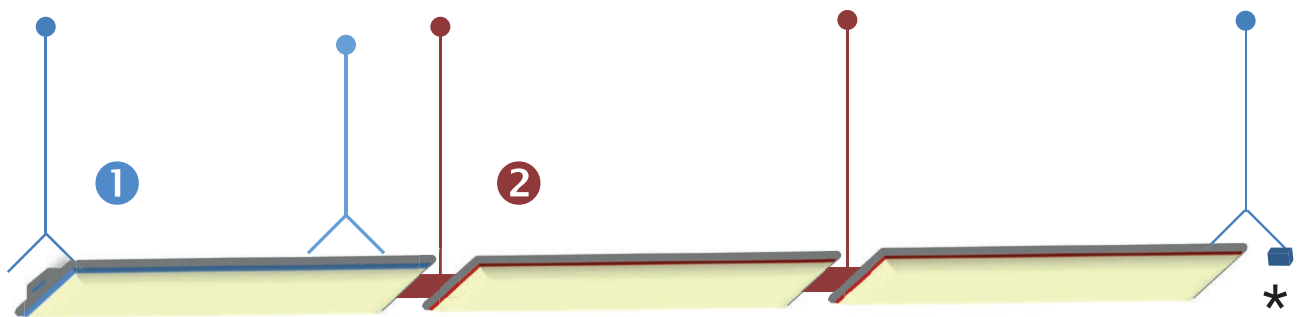

Systematik Pendel-Lichtband

- **1** Pendel-Einzeleuchte generell mit Durchgangsverdrahtung
  (inkl. komplettes Pendelset)
- **2** Lichtband Pendel-Leuchte
  (inkl. 1x Einzelabhängung und Lichtbandverbinder)

*
Y-Abhängung und
Stirnseite von **1**