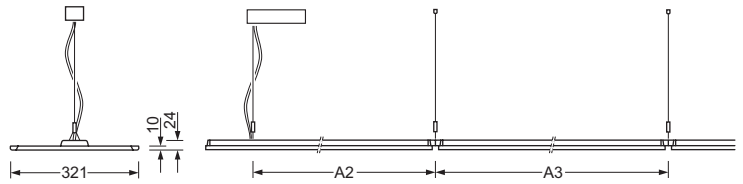

Maße

Typ	LxBxH	A2	A3	P min/max
KYHIL./1200	1250 x 321 x 24	983	1266	150 - 1900 mm
KYHIL./1500	1558 x 321 x 24	1237	1574	150 - 1900 mm

Produkte

Typ	Bestückung	lm/W	P _{sys} [W]	Farbe	Vorschaltung	LxBxH/DxH	Artikel-Nr.	€ exkl. MwSt.	kg	
<i>Diffusor micro-prismatisch direkt/indirekt strahlend vorbereitet für Lichtbandmontage</i>										
kayak-KYHIL/1200	LED 4600 830	128	36	vw	ET	1250 x 321 x 24	4625 2024 170	479,00	4,80	
					DALI ¹⁾	1250 x 321 x 24	4625 2026 170	519,00	4,80	
					sw	ET	1250 x 321 x 24	4625 2024 174	509,00	4,80
						DALI ¹⁾	1250 x 321 x 24	4625 2026 174	549,00	4,80
					sg	ET	1250 x 321 x 24	4625 2024 175	509,00	4,80
						DALI ¹⁾	1250 x 321 x 24	4625 2026 175	549,00	4,80
	LED 4900 840	138	36	vw	ET	1250 x 321 x 24	4625 2014 170	479,00	4,80	
					DALI ¹⁾	1250 x 321 x 24	4625 2016 170	519,00	4,80	
					sw	ET	1250 x 321 x 24	4625 2014 174	509,00	4,80
						DALI ¹⁾	1250 x 321 x 24	4625 2016 174	549,00	4,80
					sg	ET	1250 x 321 x 24	4625 2014 175	509,00	4,80
						DALI ¹⁾	1250 x 321 x 24	4625 2016 175	549,00	4,80
kayak-KYHIL/1500	LED 5900 830	125	48	vw	ET	1558 x 321 x 24	4625 5024 170	559,00	5,90	
					DALI ¹⁾	1558 x 321 x 24	4625 5026 170	599,00	5,90	
					sw	ET	1558 x 321 x 24	4625 5024 174	589,00	5,90
						DALI ¹⁾	1558 x 321 x 24	4625 5026 174	629,00	5,90
					sg	ET	1558 x 321 x 24	4625 5024 175	589,00	5,90
						DALI ¹⁾	1558 x 321 x 24	4625 5026 175	629,00	5,90
	LED 6400 840	135	48	vw	ET	1558 x 321 x 24	4625 5014 170	559,00	5,90	
					DALI ¹⁾	1558 x 321 x 24	4625 5016 170	599,00	5,90	
					sw	ET	1558 x 321 x 24	4625 5014 174	589,00	5,90
						DALI ¹⁾	1558 x 321 x 24	4625 5016 174	629,00	5,90
					sg	ET	1558 x 321 x 24	4625 5014 175	589,00	5,90
						DALI ¹⁾	1558 x 321 x 24	4625 5016 175	629,00	5,90