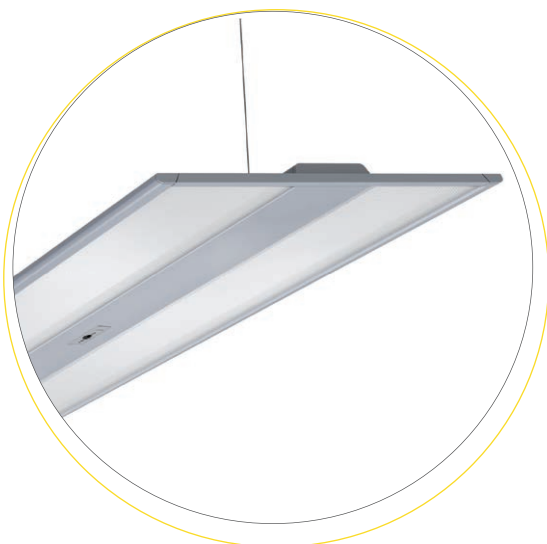

netlife easy & flex Masterleuchten,
die einfache Komplettlösung für die Lichtsteuerung
Ready for IoT-Konzepte

Deckenanbau leicht gemacht
Anbauschiene mit Doppelhaken und
Clip zum Einrasten

Schlank, schmal, dezent - der Design Baldachin in passender Gehäusefarbe bietet Raum für die wireless Steuergeräte der netlife-Varianten