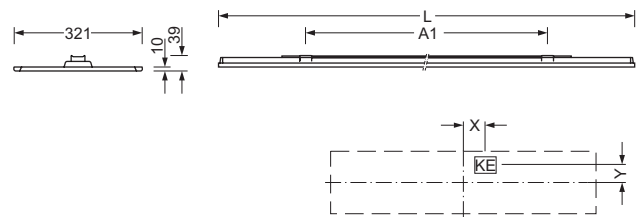

Maße

Typ	LxBxH/DxH	A1	KE X/Y
KYAI/1200	1250 x 321 x 39	900	0 / 0
KYAI/1500	1558 x 321 x 39	900	0 / 0

Anschließen einfach gemacht

Bei der Anbauleuchte wird zunächst die Anbauschiene montiert. Dann sind mit dem Anhängen an die Doppelhaken alle Hände frei, um die Leuchte anzuschließen. Zum Schluss wird das Verbindungsstück einfach mit einem Klick eingerastet und noch gesichert.