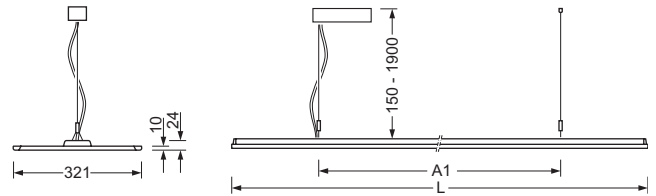

Maße

Typ	LxBxH	A1	A2	A3	P min/max
KYHI./1200	1250 x 321 x 24	700			150 - 1900 mm
KYHI./1500	1558 x 321 x 24	900			150 - 1900 mm

Unsere Tricolore

Produkte

Typ	Bestückung	lm/W	P _{sys} [W]	Farbe	Vorschaltung	LxBxH/DxH	Artikel-Nr.	€ exkl. MwSt.	kg
<i>Diffusor micro-prismatisch direkt/indirekt strahlend</i>									
kayak-KYHI/1200	LED 4600 830	128	36	vw	ET	1250 x 321 x 24	4620 2024 170	499,00	4,90
					DALI ¹⁾	1250 x 321 x 24	4620 2026 170	539,00	4,90
				sw	ET	1250 x 321 x 24	4620 2024 174	554,00	4,90
					DALI ¹⁾	1250 x 321 x 24	4620 2026 174	594,00	4,90
				sg	ET	1250 x 321 x 24	4620 2024 175	554,00	4,90
					DALI ¹⁾	1250 x 321 x 24	4620 2026 175	594,00	4,90
	LED 4900 840	138	36	vw	ET	1250 x 321 x 24	4620 2014 170	499,00	4,90
					DALI ¹⁾	1250 x 321 x 24	4620 2016 170	539,00	4,90
				sw	ET	1250 x 321 x 24	4620 2014 174	554,00	4,90
					DALI ¹⁾	1250 x 321 x 24	4620 2016 174	594,00	4,90
				sg	ET	1250 x 321 x 24	4620 2014 175	554,00	4,90
					DALI ¹⁾	1250 x 321 x 24	4620 2016 175	594,00	4,90
kayak-KYHI/1500	LED 5900 830	125	48	vw	ET	1558 x 321 x 24	4620 5024 170	579,00	6,00
					DALI ¹⁾	1558 x 321 x 24	4620 5026 170	619,00	6,00
				sw	ET	1558 x 321 x 24	4620 5024 174	634,00	6,00
					DALI ¹⁾	1558 x 321 x 24	4620 5026 174	674,00	6,00
				sg	ET	1558 x 321 x 24	4620 5024 175	634,00	6,00
					DALI ¹⁾	1558 x 321 x 24	4620 5026 175	674,00	6,00
	LED 6400 840	135	48	vw	ET	1558 x 321 x 24	4620 5014 170	579,00	6,00
					DALI ¹⁾	1558 x 321 x 24	4620 5016 170	619,00	6,00
				sw	ET	1558 x 321 x 24	4620 5014 174	634,00	6,00
					DALI ¹⁾	1558 x 321 x 24	4620 5016 174	674,00	6,00
				sg	ET	1558 x 321 x 24	4620 5014 175	634,00	6,00
					DALI ¹⁾	1558 x 321 x 24	4620 5016 175	674,00	6,00