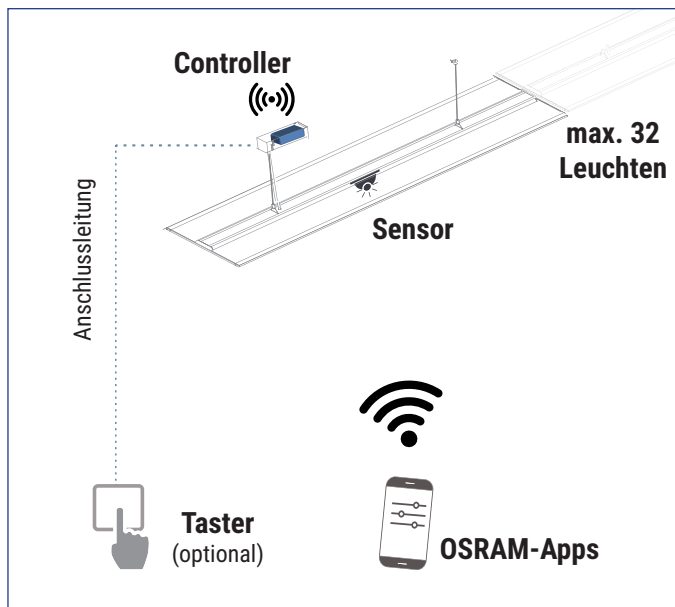

In intelligenten Gebäuden sind Beleuchtungsanlagen die ideale Infrastruktur für IoT-Technologie. Regiolux stellt in Leuchten die gewünschten Schnittstellen zu IoT-Systemen bereit, um sie durch Informations- und Kommunikationstechniken zusammenarbeiten zu lassen. Aufgabenbezogen können so Beleuchtungslösungen auf- und auch nachgerüstet werden. Wir kennzeichnen IoT-fähige Leuchten mit einem Ready for IoT-Symbol.

Made in Germany

kayak netlife easy 01 Die drahtlose Zukunft

Sensorerfassungsbereich

HS	2 m	2.5 m	3 m	3.5 m	5 m
Dr	1.5 - 4.3 m	1.8 - 5.3 m	2 - 6 m	2.5 - 7 m	7 m
Ds	1.5 - 2.5 m	1.8 - 3.3 m	2 - 6 m	2.5 - 5 m	

Drahtlose externe Bluetooth Technologie ermöglicht einfaches Dimmen und Steuern

Über den im Baldachin verbauten easy 01-Controller ist eine Präsenzsteuerung mit und ohne Tageslichtsteuerung möglich

Per kostenfreie Osram-Apps:
OSRAM BT CONFIG zum Konfigurieren
OSRAM BT CONTROL zum Steuern

Präsenz-/Tageslichtsteuerung sowie Grundfunktionen wie Sollwert, Nachlaufzeit und erweiterte Funktionen lassen sich komfortabel bis maximal 32 Leuchten einstellen

Zubehör:

Optional ist ein Taster an der Masterleuchte anschließbar, zum Start der halbautomatischen Steuerung oder zur manuellen Bedienung.