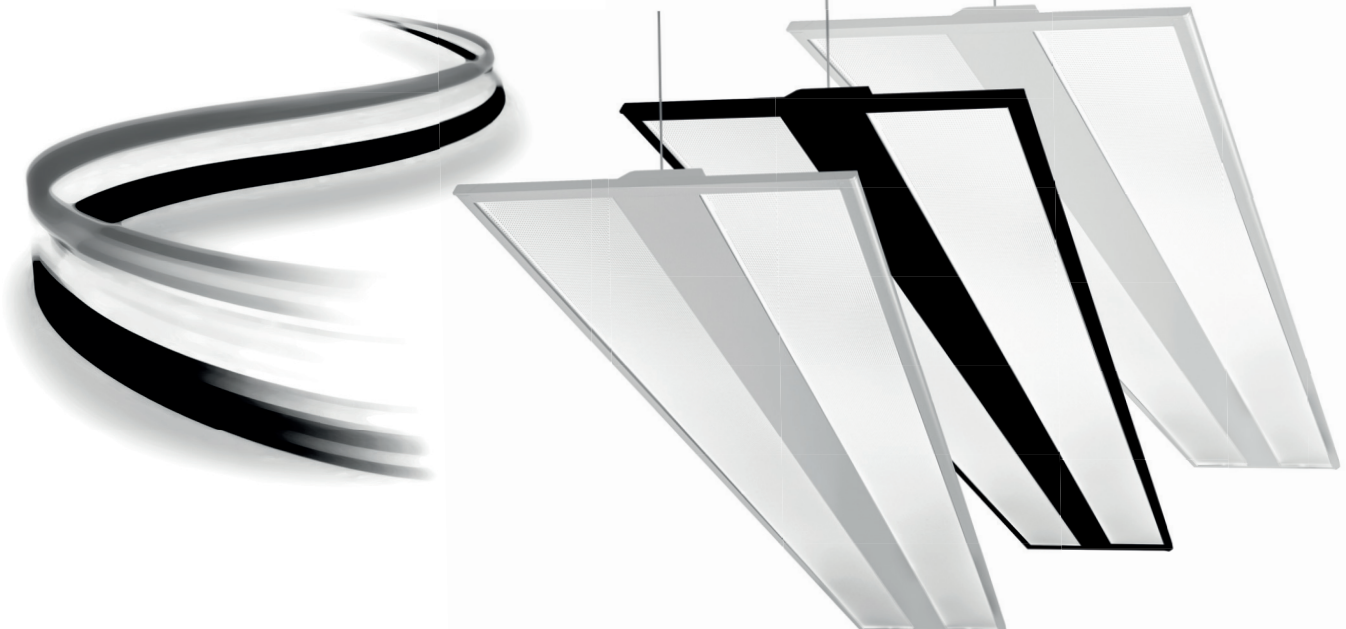

Unsere Tricolore