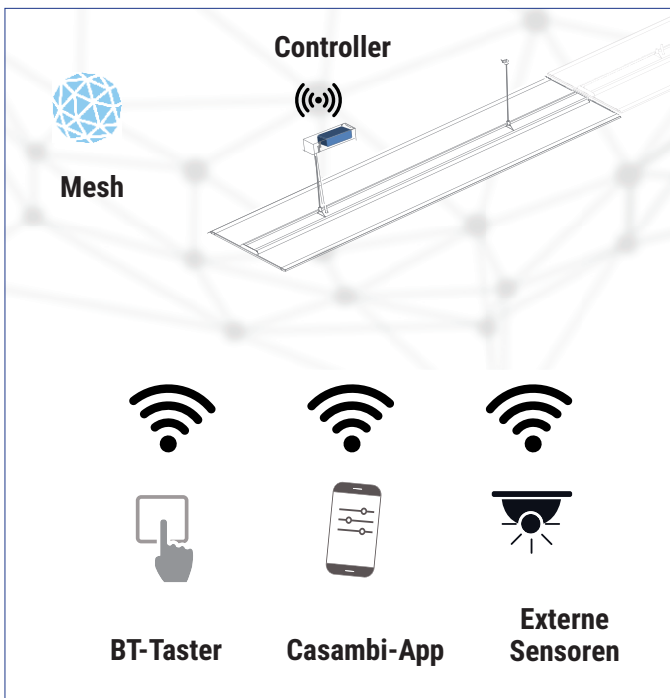

Präsenz-/Tageslichtsteuerung sowie Grundfunktionen wie Sollwert, Nachlaufzeit und erweiterte Funktionen lassen sich komfortabel bis maximal 32 Leuchten einstellen

Zubehör:

Optional ist ein Taster an der Masterleuchte anschließbar, zum Start der halbautomatischen Steuerung oder zur manuellen Bedienung.

kayak netlife flex 10

Die drahtlose Zukunft

Drahtlos steuern und einrichten mit kostenloser App

Drahtlose externe Bluetooth Technologie ermöglicht einfaches Dimmen und Steuern

flex 10 Controller

Mit dem Casambi konformen Controller wird die kayak flex 10 zur intelligenten IoT-Lösung. Unsichtbar sitzt der Bluetooth-Controller optimal positioniert im Baldachin.

Die Leuchte ist in Verbindung mit externen Sensoren einzeln über die Casambi-App mit allen typischen Funktionen, wie Tageslichtregelung, Corridorfunktion, Präsenzsteuerung, Tunable White und Human Centric Lighting konfigurierbar und steuerbar.