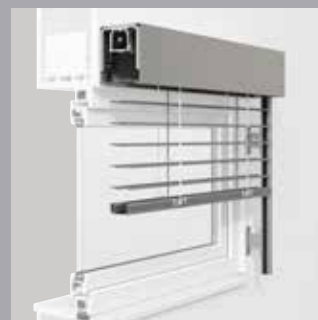

MODULO.P (eingeputzt)

MODULO.S (Schachtsystem)

Aufsatzraffstoren

PURO 2.XR-RS

PURO 2.XRK-RS

Fassadenraffstoren

Führungsschienengeführt

Seilgeführt