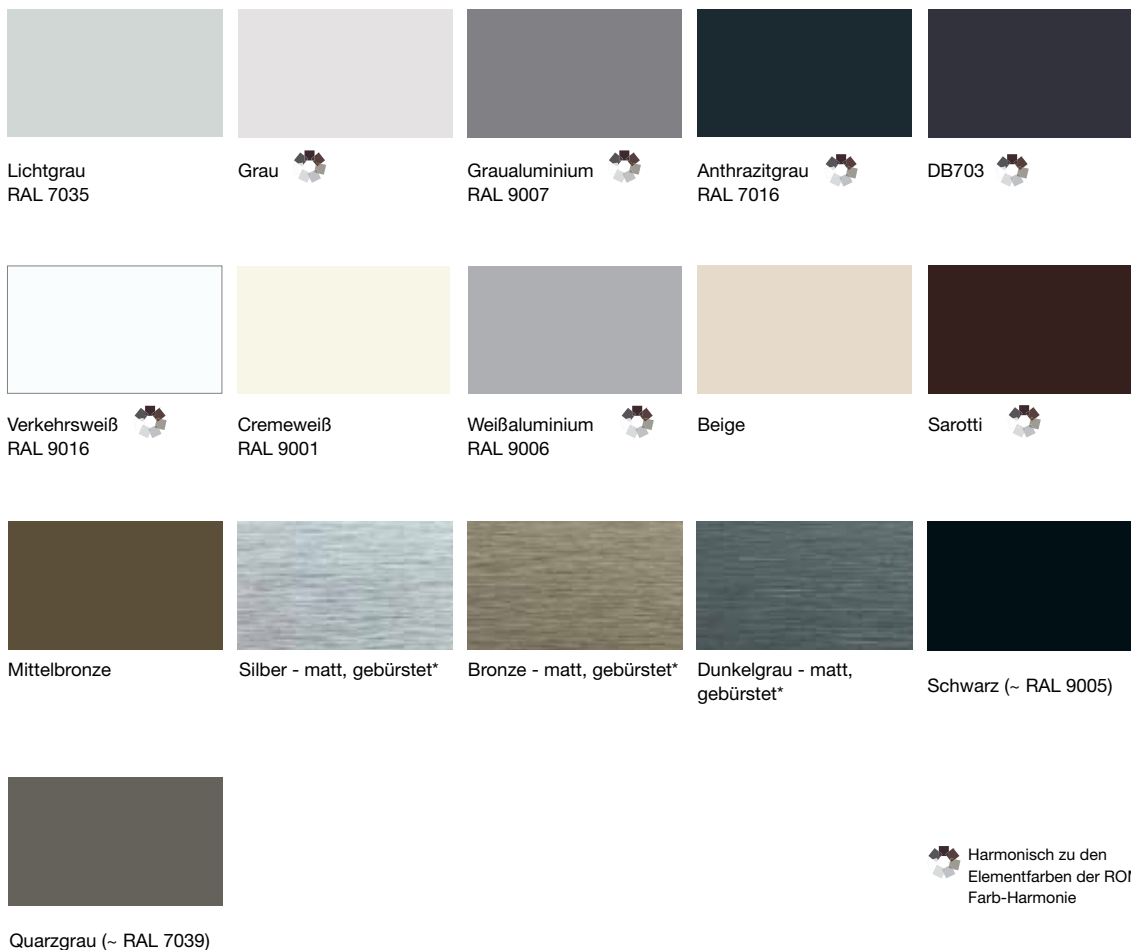

Ihre persönliche Note. ROMA Lamellenfarben.

Bei den Raffstorenlamellen von ROMA können Sie aus vielen Standardfarben wählen sowie zusätzlich aus attraktiven Sonderfarbtönen. Achten Sie bitte darauf, dass Sie Ihre Wunschfarbe immer nach Originalfarbmustern beim Fachpartner auswählen.

Nur so können wir auch gewährleisten, dass Sie genau Ihre Wunschfarbe erhalten. Alle Oberflächen der ROMA Raffstorenlamellen witterungsbeständig, lichtecht und müssen nicht nachbehandelt werden. Einfache Pflege und Reinigung genügen.

Standardfarben Raffstoren