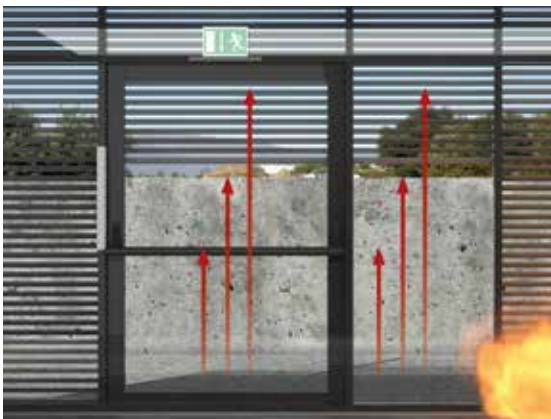

Durch die gläserne Balustrade bleibt Ihr Ausblick nach draußen uneingeschränkt erhalten. Sie sorgt außerdem für ein Vielfaches an Tageslicht und beschert Ihnen so ein hohes Wohlfühlklima.

Integrierte Glas-Absturzsicherung für Raffstoren

Noch mehr Schutz für Sie und Ihr Haus

Im Notfall sicher

Durch Einbindung wahlweise einer Akkupufferung oder eines Schnellraffsystems lässt sich Ihr ROMA Sonnenschutz auch bei unterbrochener Stromversorgung vorübergehend öffnen, zum Beispiel bei einem Brand.

Ebenfalls können Sie eine Bedienung mit Not-handkurbel erhalten. Ein wichtiges Hilfsmittel zum Öffnen und Schließen eines Raffstores bei Stromausfall oder Motordefekt.

Mit Hilfe der Akkupufferung für Raffstoren sind auch ohne Netzspannung zehn Bewegungszyklen innerhalb von 24 Stunden möglich und nach Rückkehr der Spannung wird der Akku automatisch wieder aufgeladen.

In wenigen Sekunden offen (auch bei Stromausfall): Mit dem akkugestützten Schnellraffsystem fahren Raffstoren (z. B. durch Bedienung des Notschalters) in Gefahrensituationen blitzschnell nach oben.

roma