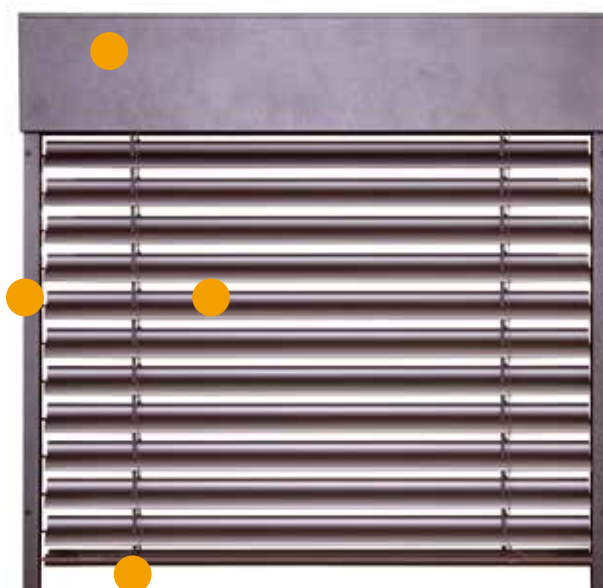

ROMA Graualuminium
(ähnlich RAL 9007)

ROMA Sarotti

ROMA DB 703

ROMA Anthrazitgrau
(ähnlich RAL 7016)

Bei der ROMA Farb-Harmonie sind alle sichtbaren Aluminiumbauteile Ihrer Raffstoren ästhetisch aufeinander abgestimmt. Die sieben Harmoniefarben für Kästen, Führungsschienen und Endleiste sind als Standard in den vier Oberflächen Matt glatt, Matt Feinstruktur, Matt Feinstruktur hochwetterfest¹ und Seidenglanz erhältlich. Eine Übersicht über die verfügbaren Behangfarben finden Sie auf Seite 42.