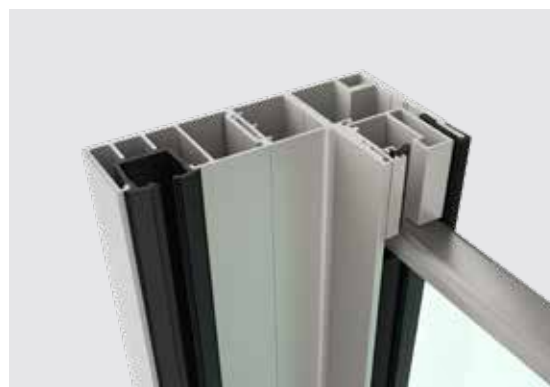

Intelligente Lösungen mit der Tageslichttechnik von ROMA

Ausblicke statt Einblicke

Fallschutz mit ungetrübtem Ausblick

ROMA Absturzsicherung

Der Trend zu raumhohen Verglasungen macht wirksame Absturzsicherungen am Fenster unerlässlich. Die integrierte Absturzsicherung von ROMA vereint maximale Sicherheit mit stilvollem Design.

Durch die gläserne Balustrade bleibt Ihr Ausblick nach draußen uneingeschränkt erhalten. Sie sorgt außerdem für ein Vielfaches an Tageslicht und beschert Ihnen so ein hohes Wohlfühlklima.

Integrierte Glas-Absturzsicherung für Raffstoren