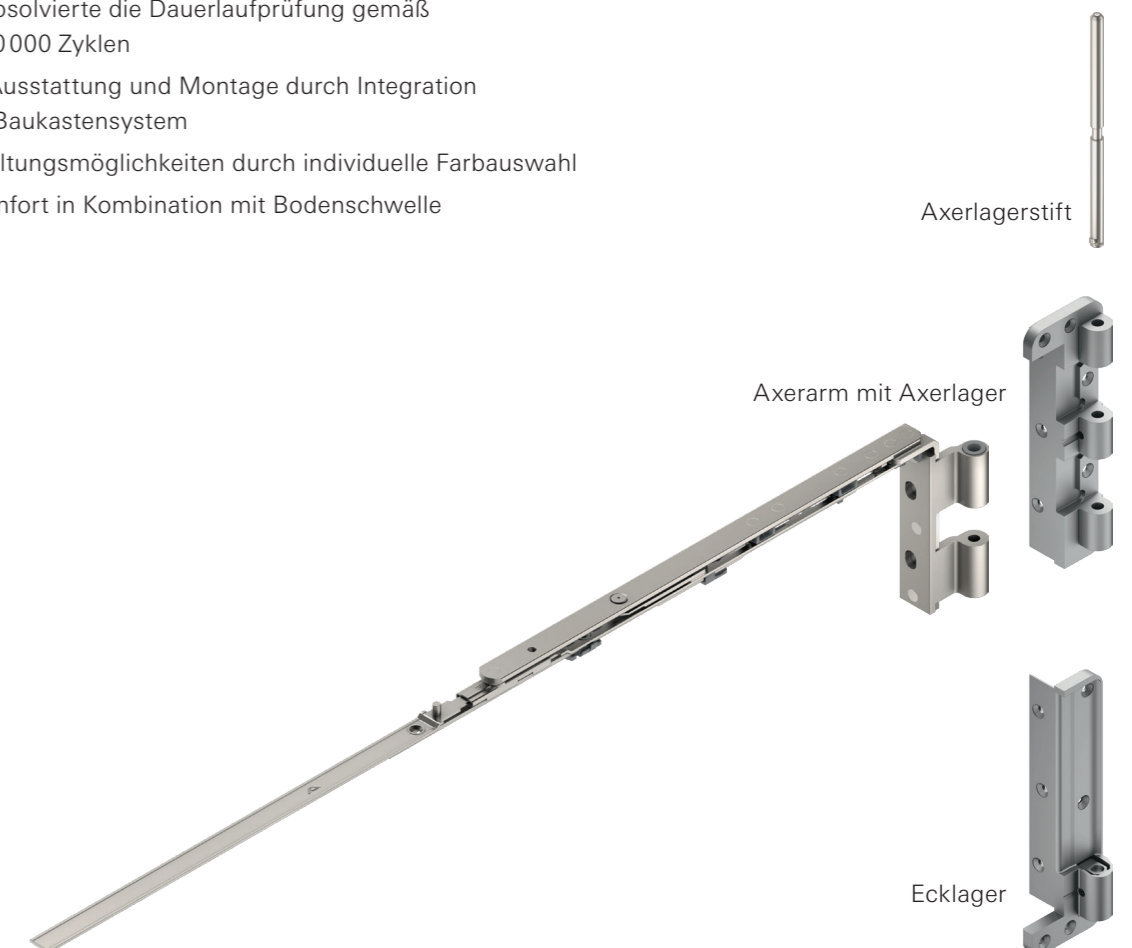

Beeindruckende Aussicht

Power Hinge ermöglicht großzügige Ausblicke nach draußen. Das ästhetische Schwergewicht aus der Produktfamilie NX ist die ideale Lösung für raumhohe Fenster und Fenstertüren aus Holz oder Holz-Aluminium. Es überzeugt durch seine hohe Belastbarkeit und ist für schwere Flügelgewichte geeignet. Die sichere Bedienung sehr großer Holzfenster und Fenstertüren mit Dreifachverglasung und optionaler Aluminiumvorsatzschale steht dabei im Fokus.

Starke Typen mit echtem Nutzen

Große Fenster und große Freiheit

Roto NX | Power Hinge ist auch als TiltFirst-Ausführung erhältlich. Das Prinzip „Kippen vor Drehen“ hat sich bereits vielfach bewährt. Besonders in öffentlichen Gebäuden und überall dort, wo der Schutz der Fensterbenutzer im Vordergrund steht. Typische Einsatzbereiche sind Behörden, Hotels, Schulen, Kindergärten oder Seniorenwohnheimen.

Weitere Merkmale und Vorteile sind:

- Geprüft mit Drehkipp-Flügeln bis 200 kg und Drehflügeln bis 300 kg nach EN 3126-8:2017
- Zertifiziert nach QM 328 –der Beschlag eignet sich für Flügel mit einer Falzbreite bis maximal 1600 mm und einer Falzhöhe von maximal 3000 mm
- Die Bandseite absolvierte die Dauerlaufprüfung gemäß Klasse H3 mit 20000 Zyklen
- Alle Vorteile in Ausstattung und Montage durch Integration in das Roto NX-Baukastensystem
- Vielfältige Gestaltungsmöglichkeiten durch individuelle Farbauswahl
- Zusätzlicher Komfort in Kombination mit Bodenschwelle

In neuen Maßstäben denken

Clevere Konstruktion und modernes Design

Roto NX | Power Hinge bietet Bediensicherheit. Ganz gleich, welches Format Sie wählen.

Die Kippweite ist auf 80 mm begrenzt. Denn größere Weiten erschweren das Schließen sehr hoher oder schwerer Fenster. Ab einem Flügelgewicht von 200 kg wird der Beschlag durch ein Mittelband ergänzt. Die Bandseite eignet sich für Holz-Drehkipp-Fenster bis 200 kg und für Holz-Dreh-Fenster bis 300 kg Flügelgewicht. Und für einbruchhemmende Fenster und Fenstertüren wählen Sie einfach P- und V-Zapfen.