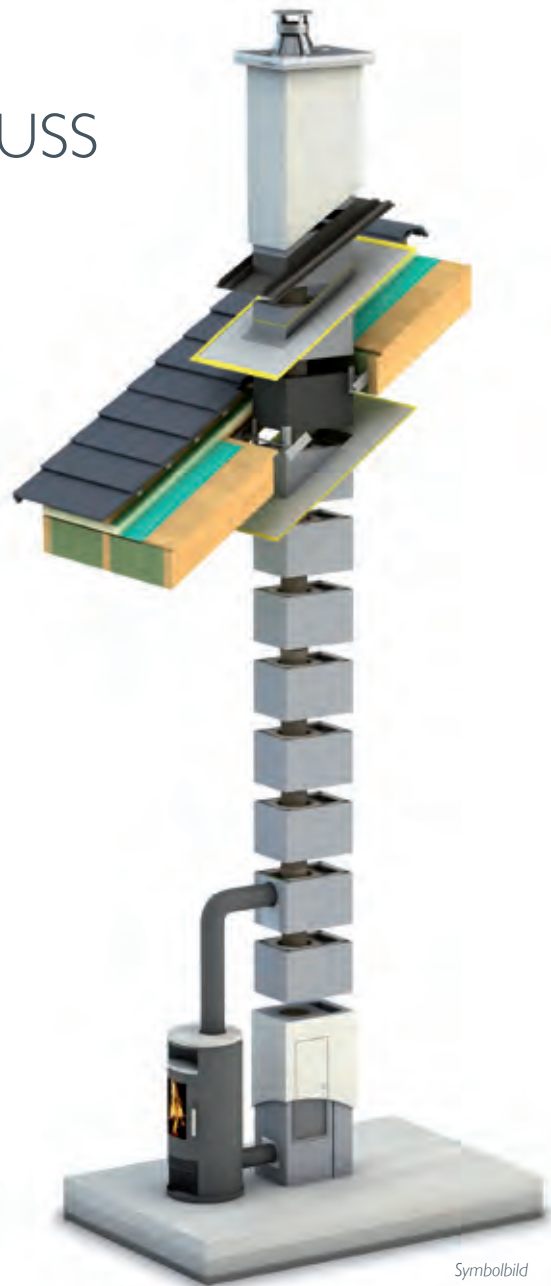

DER ERSTE SCHORNSTEIN-/KAMINFUSS FÜR WOHNRÄUME

*mit praktisch unsichtbarer Designtür
anstelle der üblichen Putztür.*

MEHR SICHERHEIT
MEHR FLEXIBILITÄT
MEHR DESIGN

Schiedel GmbH, Friedrich-Schiedel-Straße 2 - 6, A 4542 Nußbach
T +43 (0)50 6161-100, F +43 (0)50 6161-111, info@schiedel.com, www.schiedel.at

Schiedel GmbH & Co. KG, Lerchenstraße 9, D 80995 München
T +49 (0)89 35409-0, F +49 (0)89 3515777, info@schiedel.de, www.schiedel.de