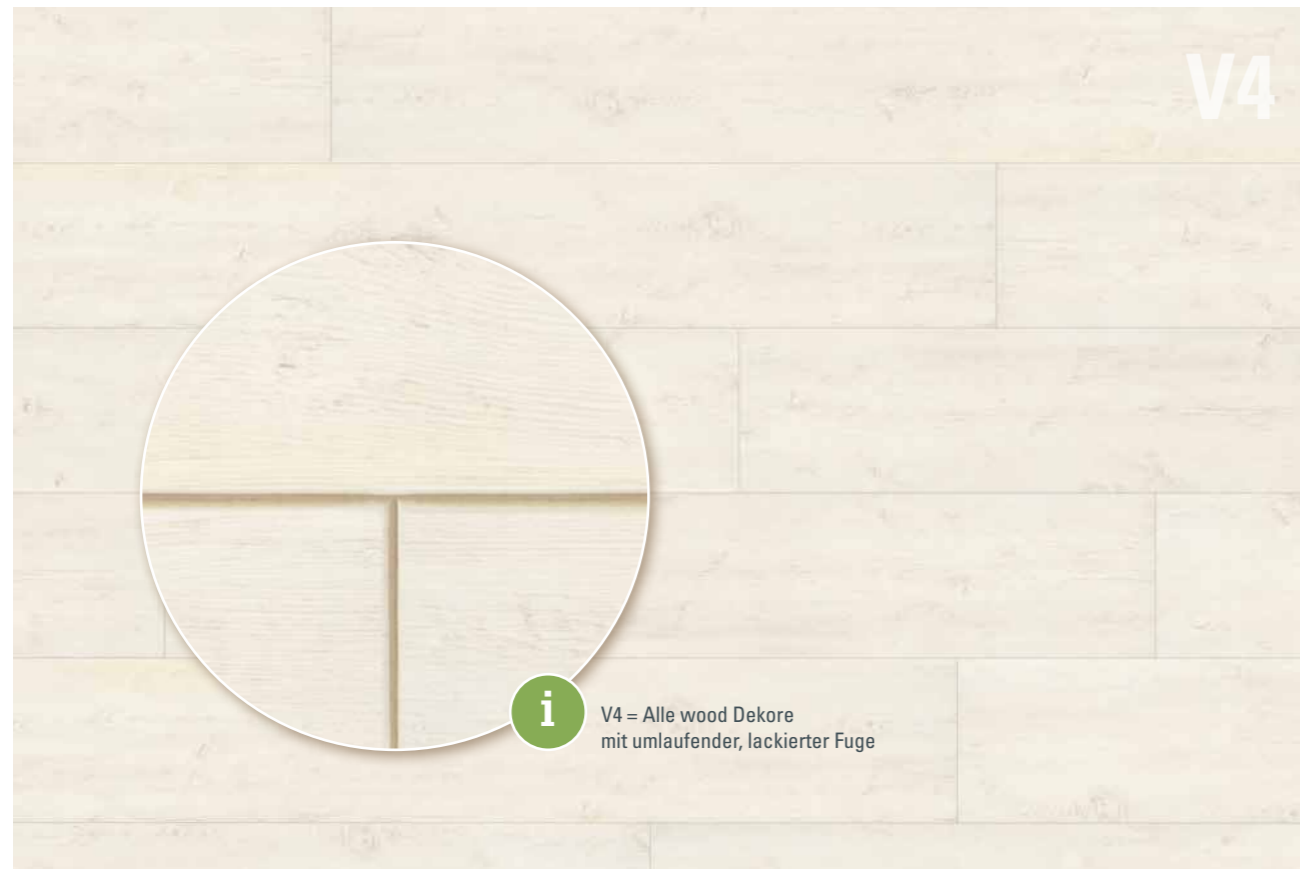

GELENKSCHONEND

Gesundheitsbewusst: Die dauerelastische Oberfläche schont die Gelenke.

BIOBODEN MIT HOLZDIELEN-OPTIK

Die Fuge macht's. Sie verleiht dem Raum Tiefe und dem Boden den authentischen Holzdielen-Charakter. Alle Holz-Dekore der wineo 1200 sind mit einer umlaufenden, lackierten V4-Fuge ausgestattet.